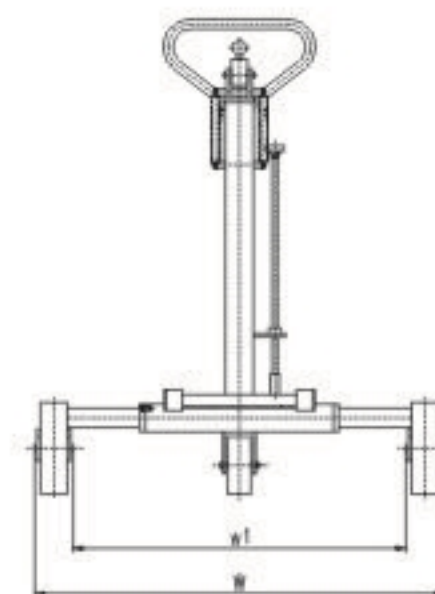

宽支腿液压油桶搬运车 >>> DTW250/DTW250A

Wide-leg Hydraulic Drum Truck

- 支腿加宽，适用于欧式托盘上使用
- 拆装式，装箱体积小
- Straddle leg for picking up drum from a Euro pallet
- Easy disassembly, small packing capacity

DTW250A

DTW250

型号 / Model		DTW250	DTW250A
额定载重 / Capacity	kg	250	250
适合油桶 / Drum Size	mm	55加仑 (Φ572 × 900) 钢桶	55加仑 (Φ572 × 900) 钢桶, 210L塑料桶 / 55 gallon steel, 210L plastic
油桶升高 / Lifting Height	mm	200 (250/300)	200 (250/300)
支腿内宽 / Leg Width	mm	850	850
轮子尺寸 / Wheel Size	mm	Φ180 / Φ125	Φ180 / Φ125
外形尺寸 / Overall Size	mm	83 × 1010 × 1060	83 × 1010 × 1060
净重 / Net Weight	kg	45	46

• 括号内尺寸需定制 Sizes in bracket are custom made