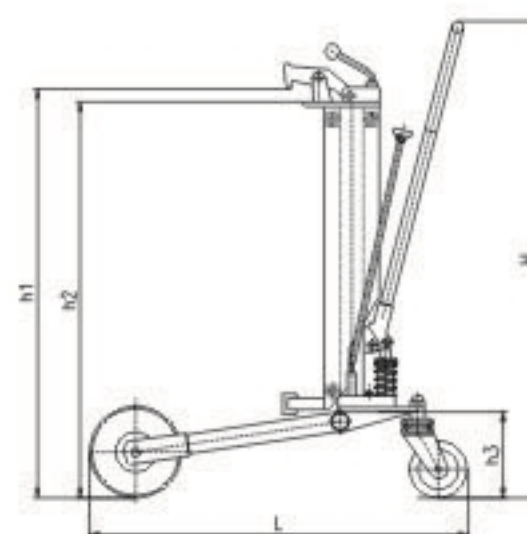

宽支腿液压油桶搬运车 >>> DTW250/DTW250A

Wide-leg Hydraulic Drum Truck

- 支腿加宽，适用于欧式托盘上使用
- 拆装式，装箱体积小
- Straddle leg for picking up drum from a Euro pallet
- Easy disassembly, small packing capacity

DTW250A

DTW250

型号 / Model		DTW250	DTW250A
额定载重 / Capacity	kg	250	250
适合油桶 / Drum Size	mm	55加仑 (Φ572 × 900) 钢桶	55加仑 (Φ572 × 900) 钢桶, 210L塑料桶 / 55 gallon steel, 210L plastic
油桶升高 / Lifting Height	mm	200 (250/300)	200 (250/300)
支腿内宽 / Leg Width	mm	850	850
轮子尺寸 / Wheel Size	mm	Φ180 / Φ125	Φ180 / Φ125
外形尺寸 / Overall Size	mm	83 × 1010 × 1060	83 × 1010 × 1060
净重 / Net Weight	kg	45	46

• 括号内尺寸需定制 Sizes in bracket are custom made