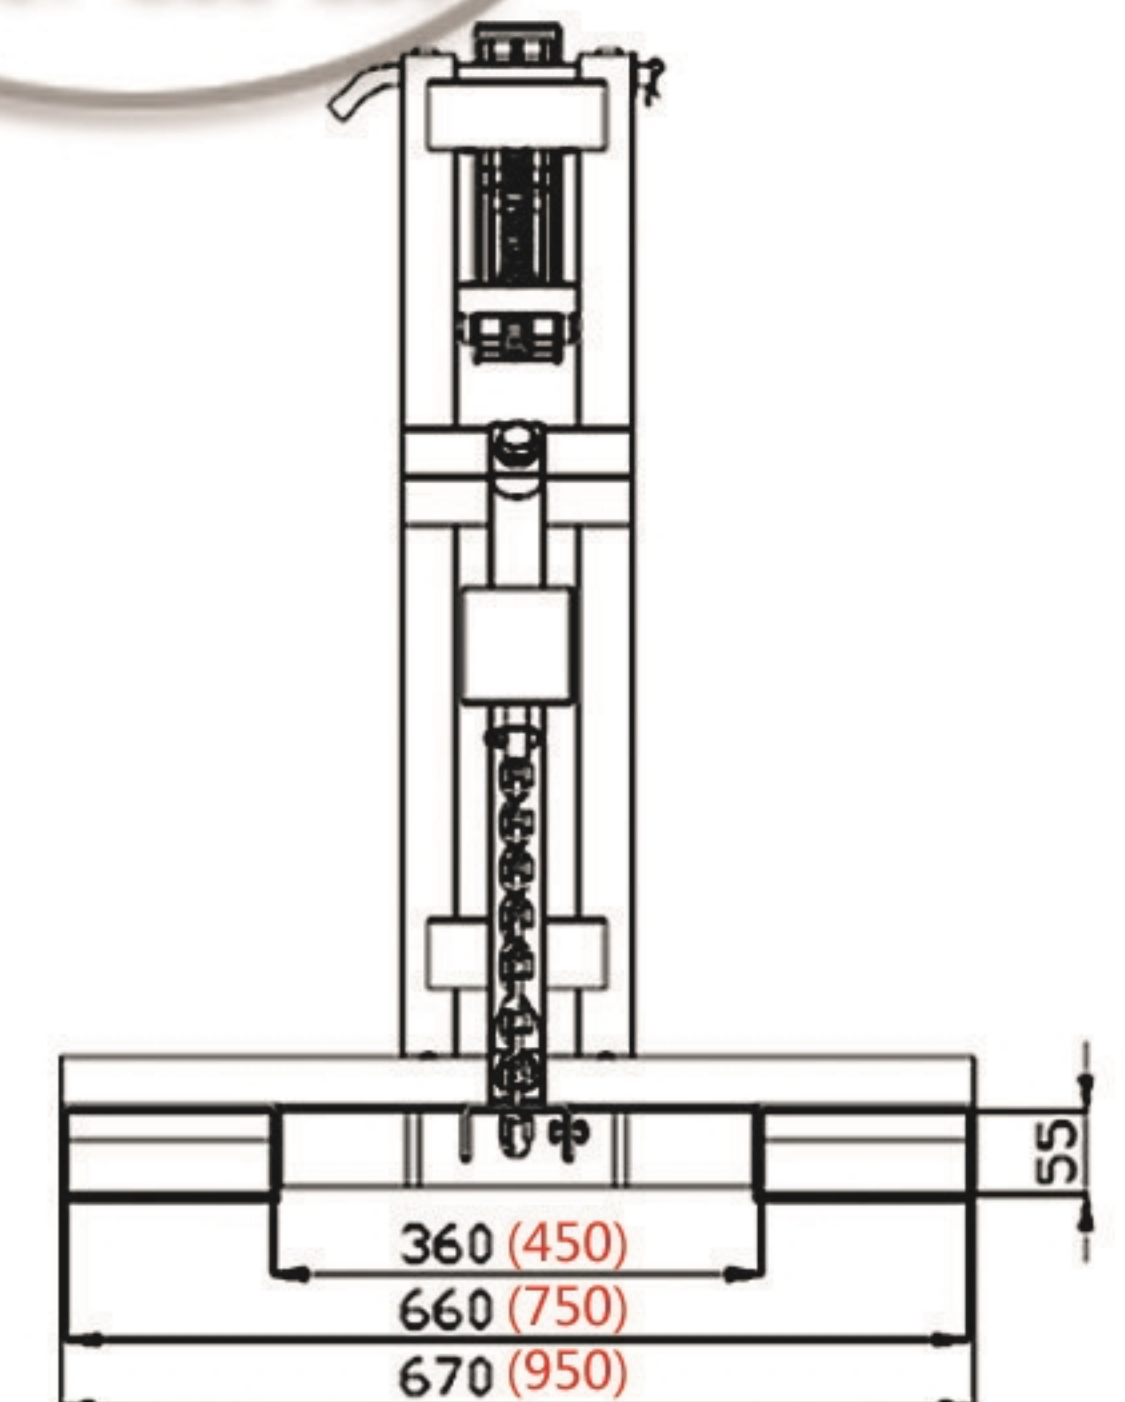

## 叉车专车轻型单鹰嘴油桶夹具（拆卸式支架）

1. 叉车专用属具，用于油桶搬运，堆放。
2. 拆卸式包装，有利于出口节省空间。

型号	DG360A	DG720A	DG1080A	DG1440A
载重 kg	360	360*2	360*3	360*4
净重 kg	41	63	98	126

DG360A

DG720A

DG1080A

DG1440A