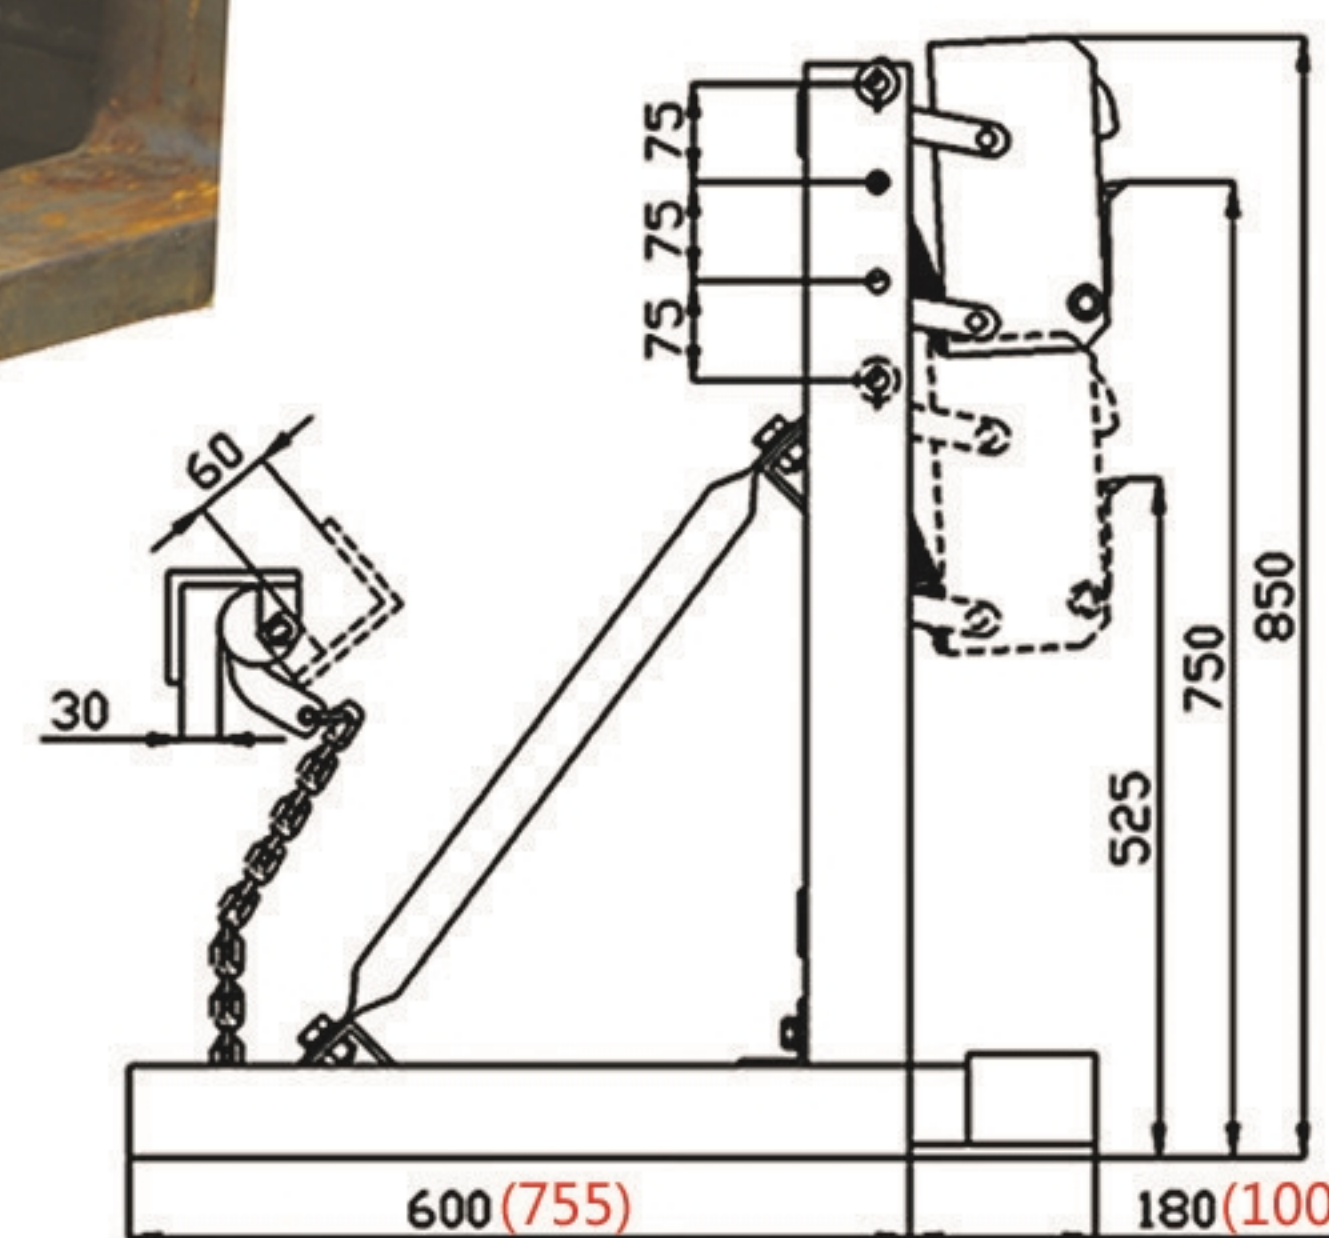

## 叉车专车轻型单鹰嘴油桶夹具（拆卸式支架）

1. 叉车专用属具，用于油桶搬运，堆放。
2. 拆卸式包装，有利于出口节省空间。

型号	DG360A	DG720A	DG1080A	DG1440A
载重 kg	360	360*2	360*3	360*4
净重 kg	41	63	98	126

DG360A

DG720A

DG1080A

DG1440A