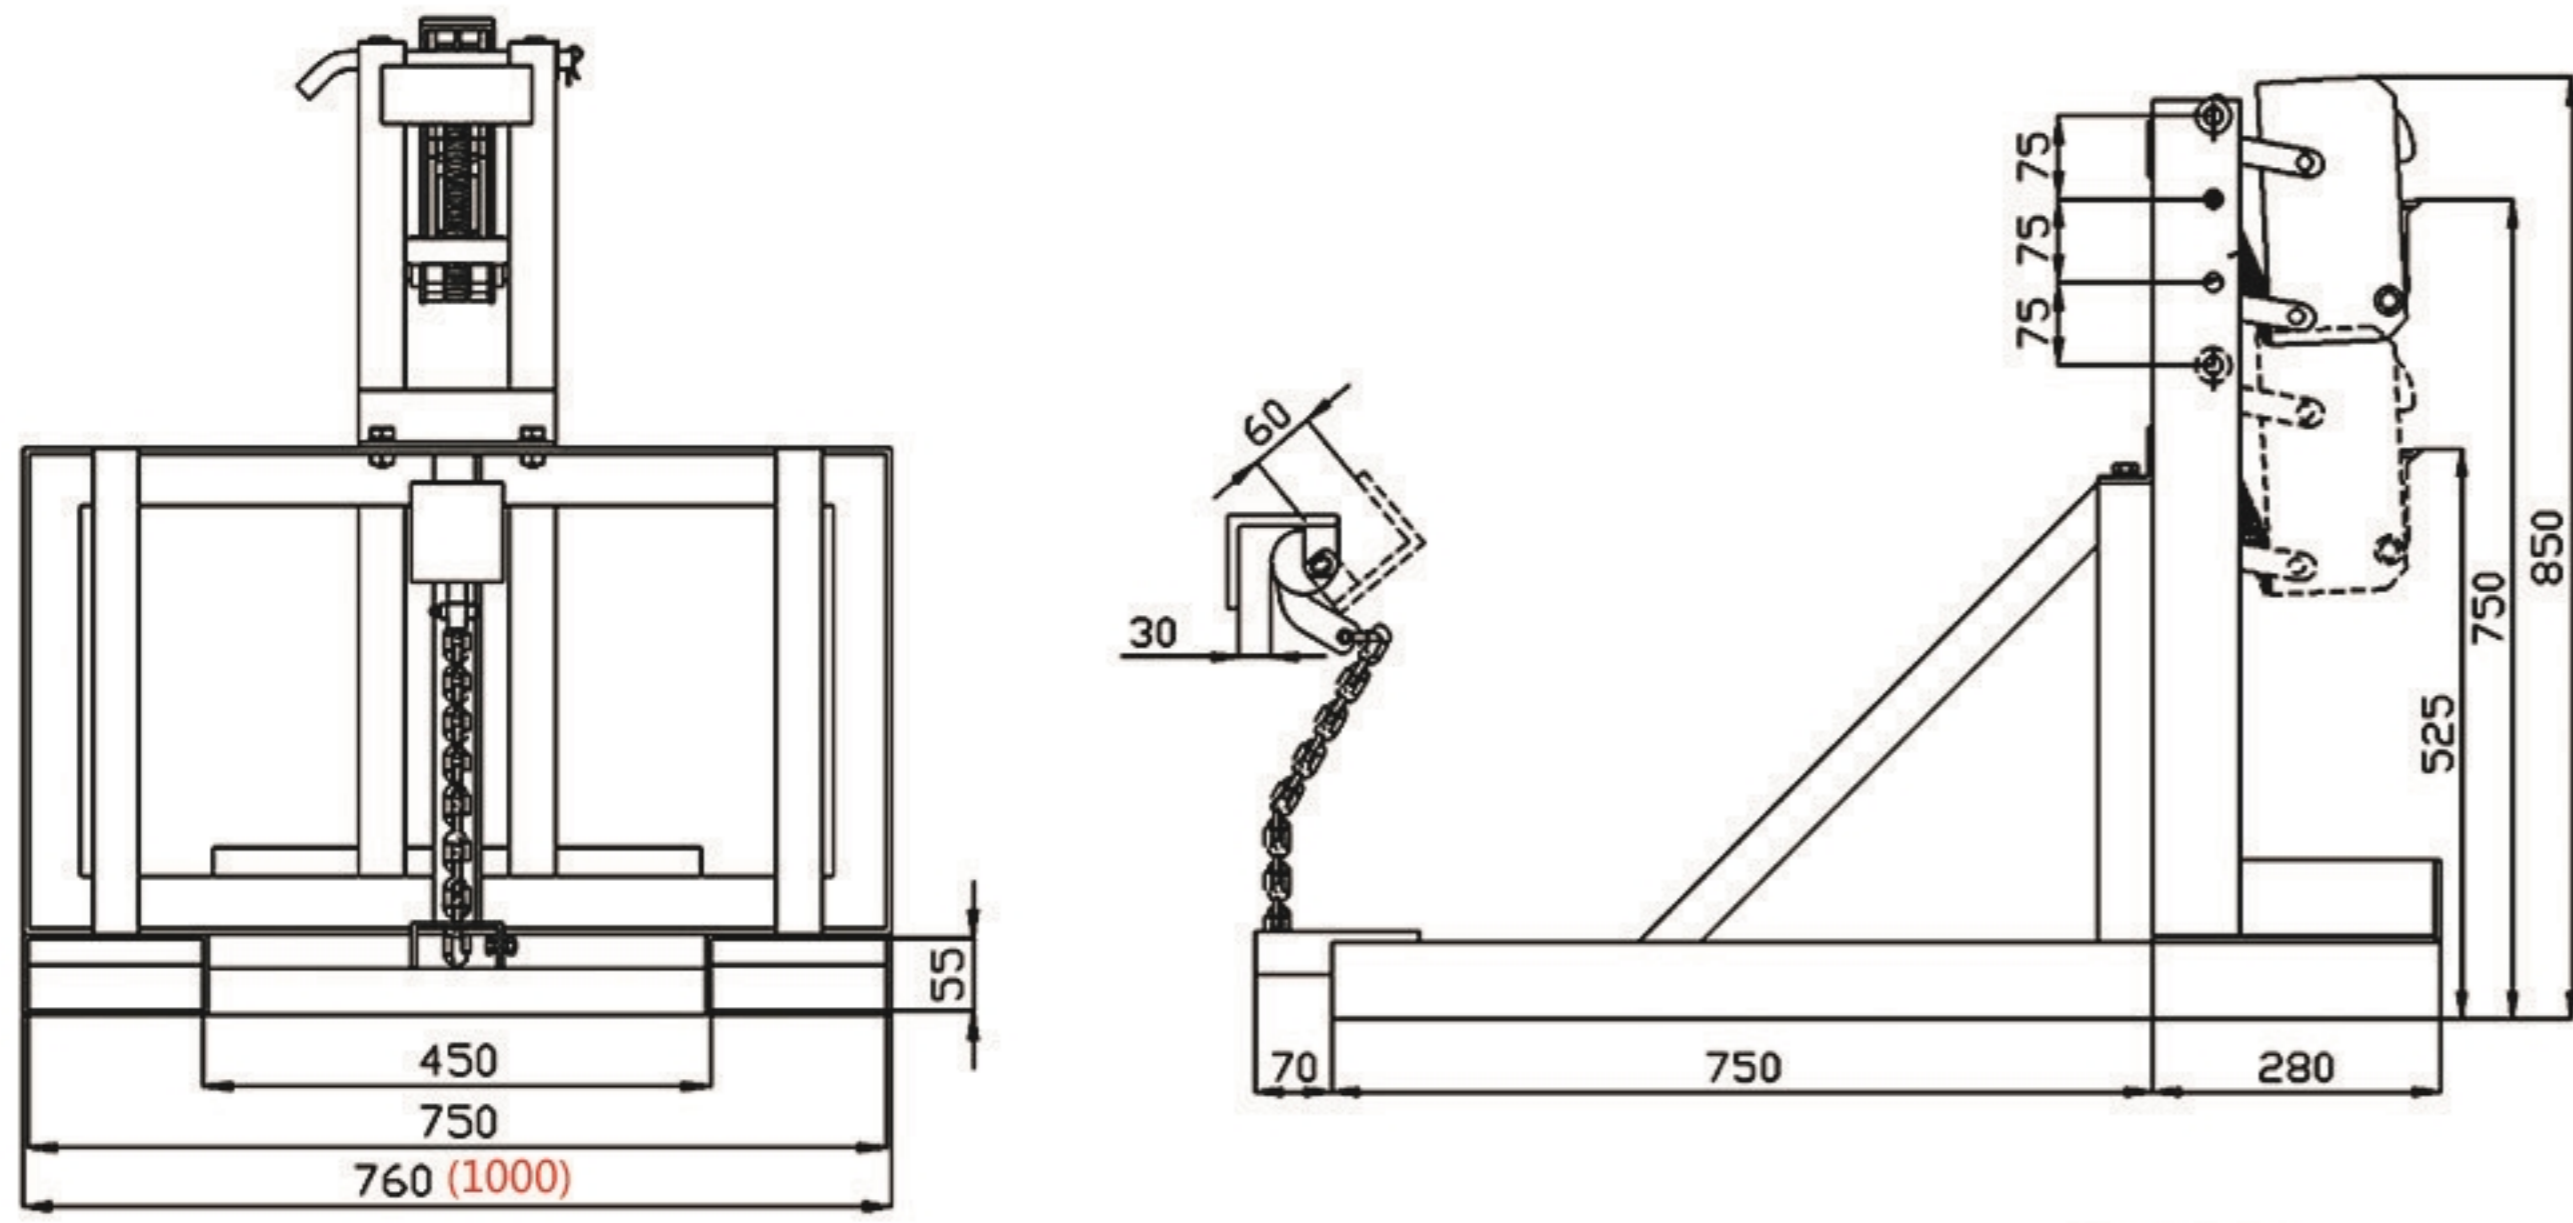

叉车专用油桶夹具（固定式支架）

1. 单桶双桶可调式支架
2. 大圆弧托架

型号	DG360C	DG720C	DG360D	DG720D
载重	kg 360	360*2	360	360*2
净重	kg 52	70	60	86

DG360C

DG720C

DG360D

DG720D