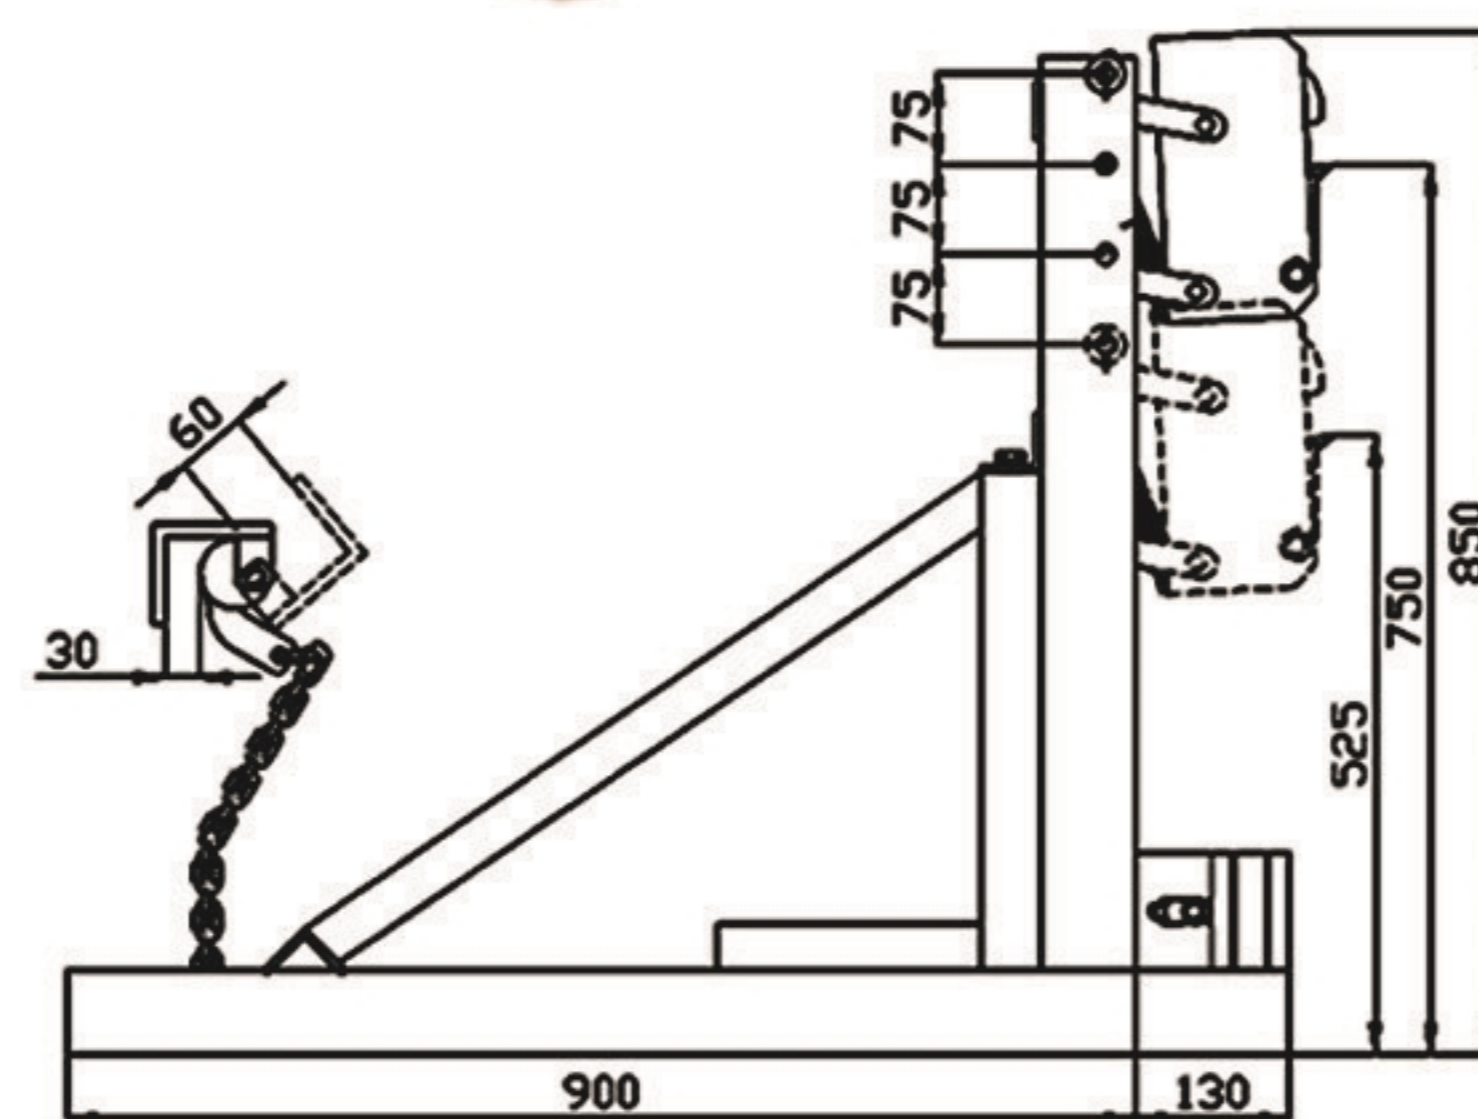

## 叉车专用重型油桶夹具

DG1000A

DG500A

**带缓冲保护**

DG2000A

DG1500A

型号	DG500A	DG1000A	DG1500A	DG2000A
载重 kg	500	500*2	500*3	500*4
净重 kg	52	71	111	137