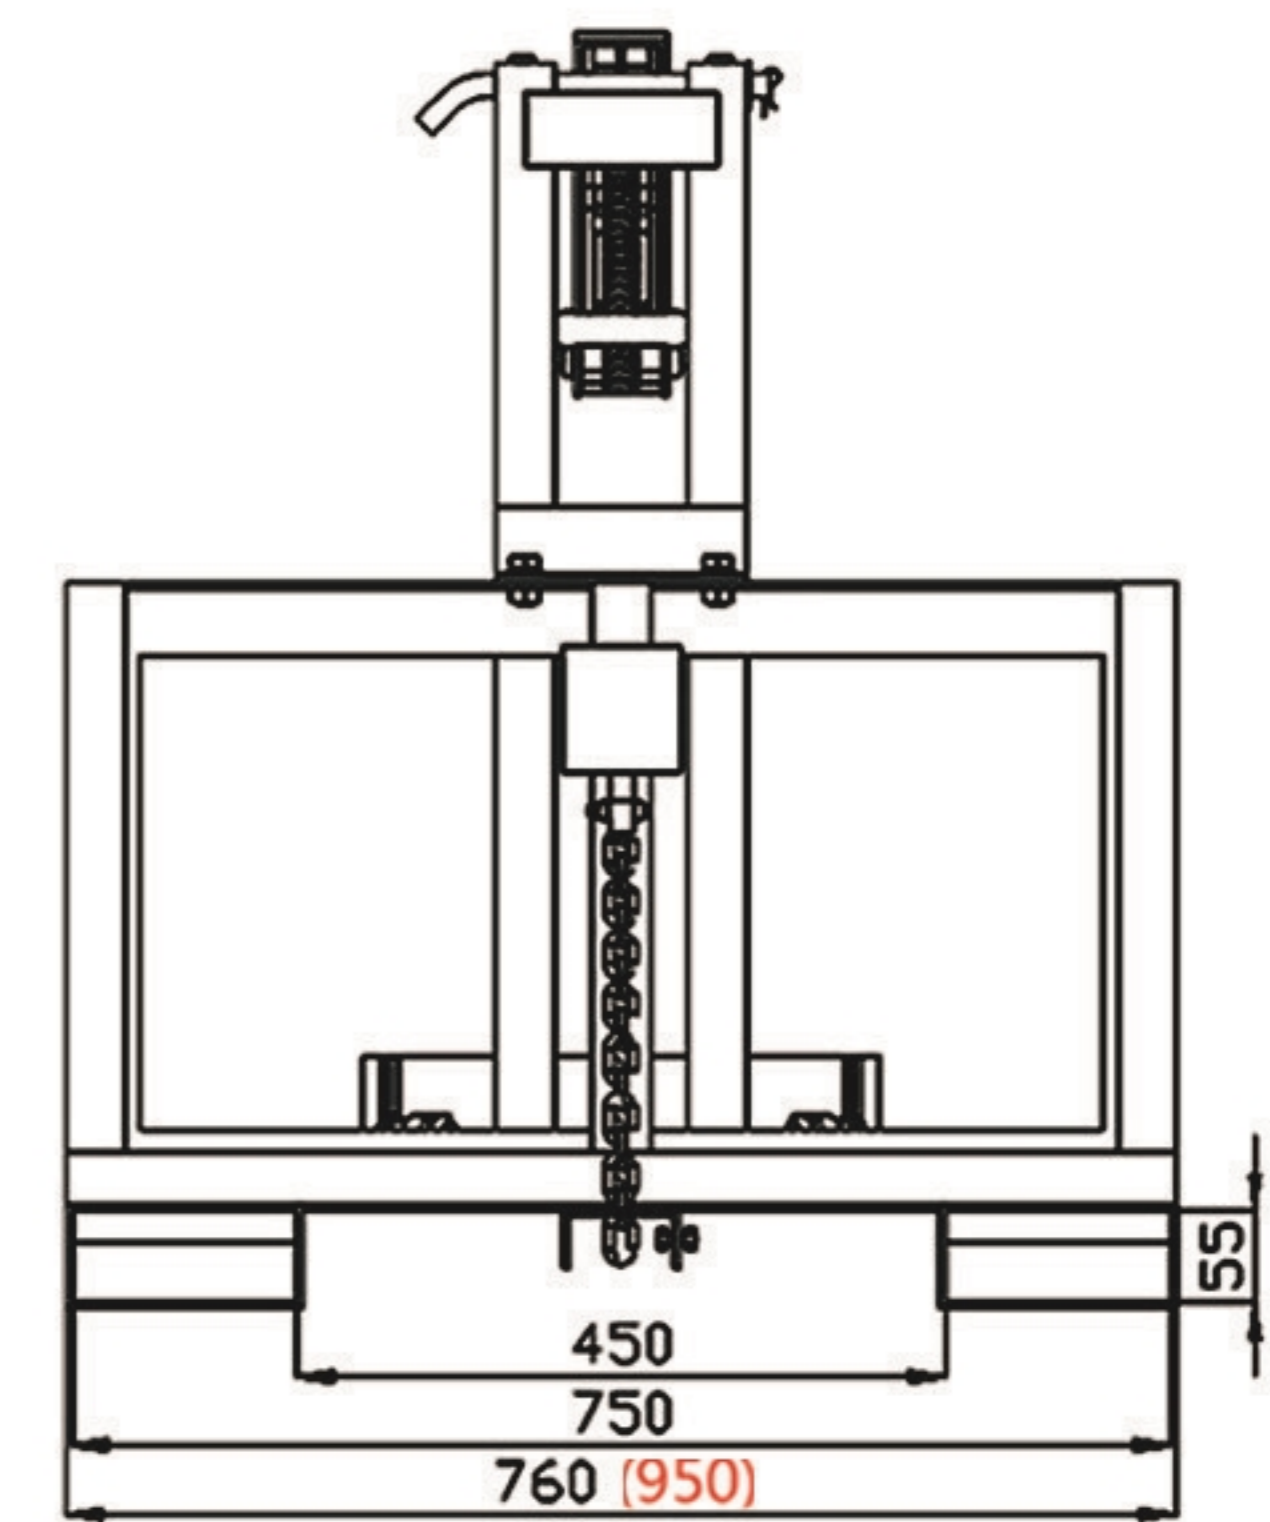

## 叉车专用重型油桶夹具

DG1000A

DG500A

**带缓冲保护**

DG2000A

DG1500A

型号	DG500A	DG1000A	DG1500A	DG2000A
载重 kg	500	500*2	500*3	500*4
净重 kg	52	71	111	137