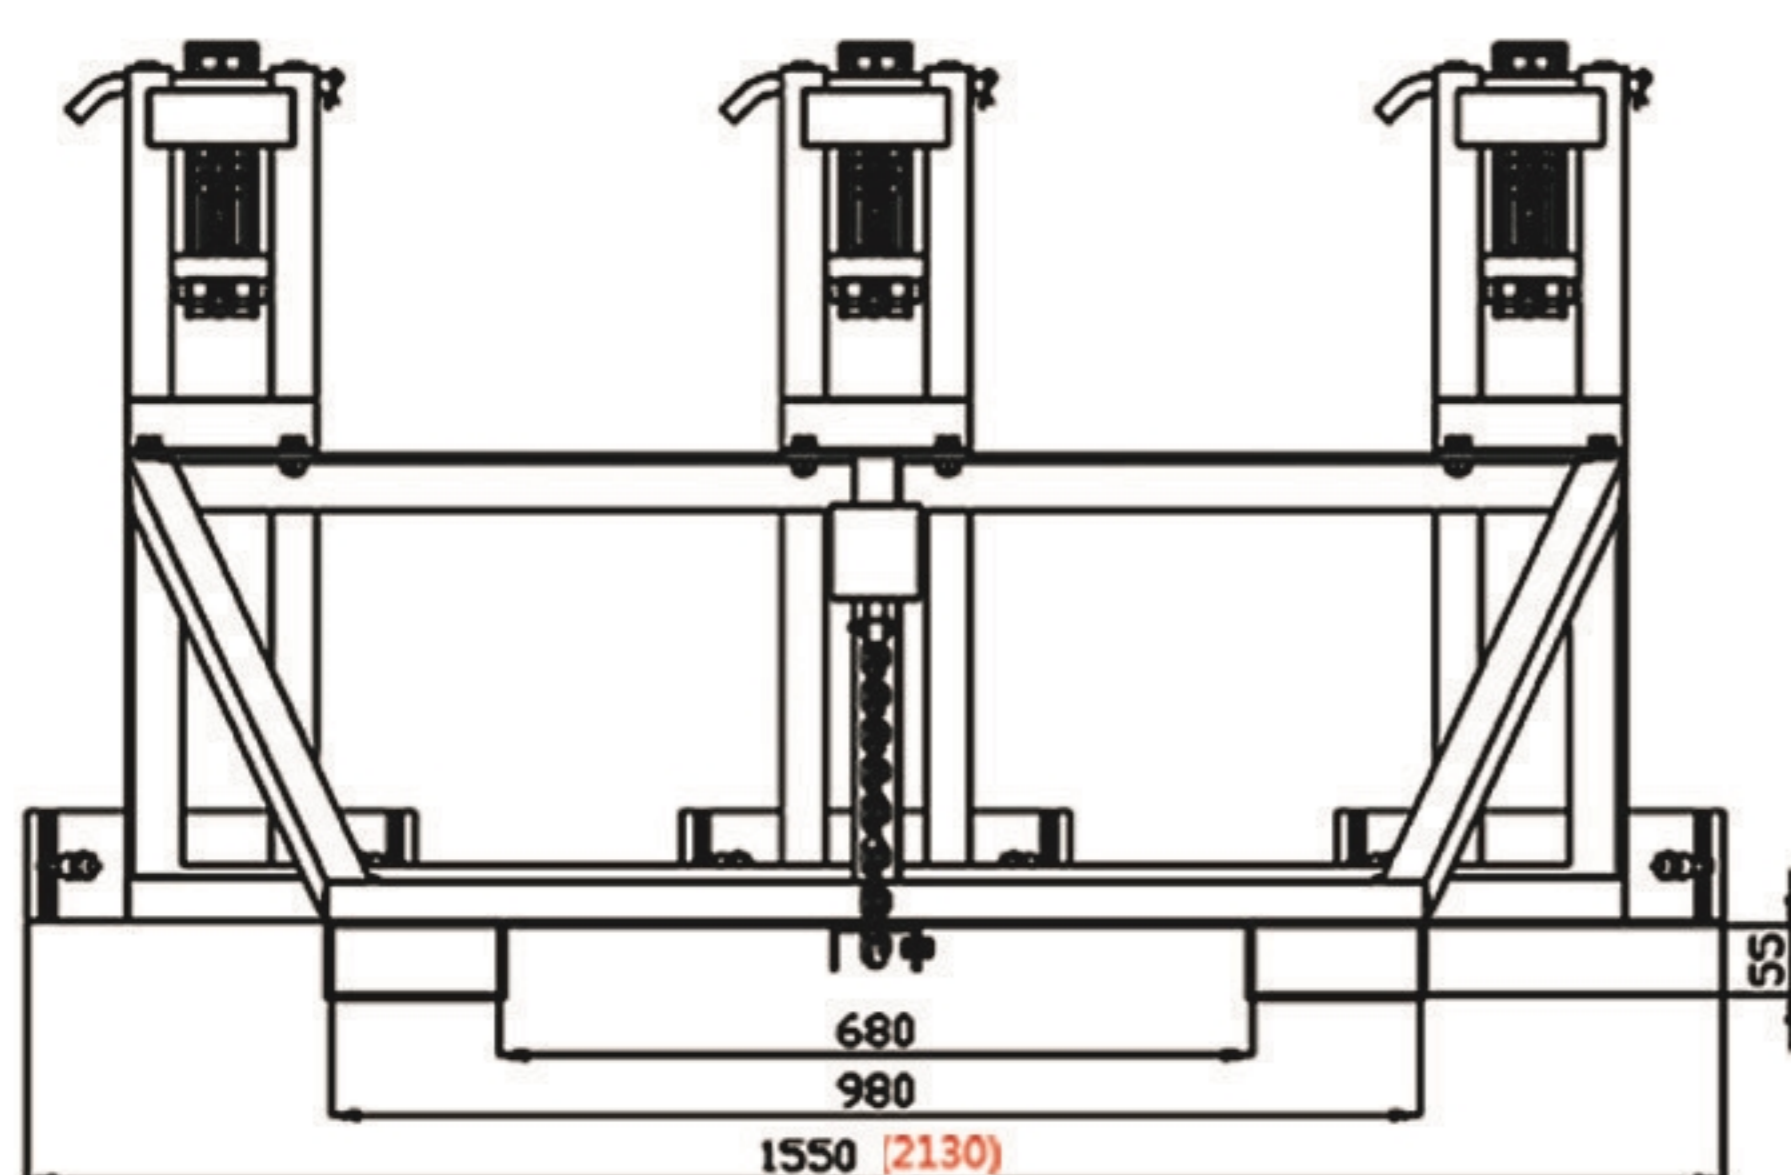

## 叉车专用重型油桶夹具

DG1000A

DG500A

**带缓冲保护**

DG2000A

DG1500A

型号	DG500A	DG1000A	DG1500A	DG2000A
载重 kg	500	500*2	500*3	500*4
净重 kg	52	71	111	137