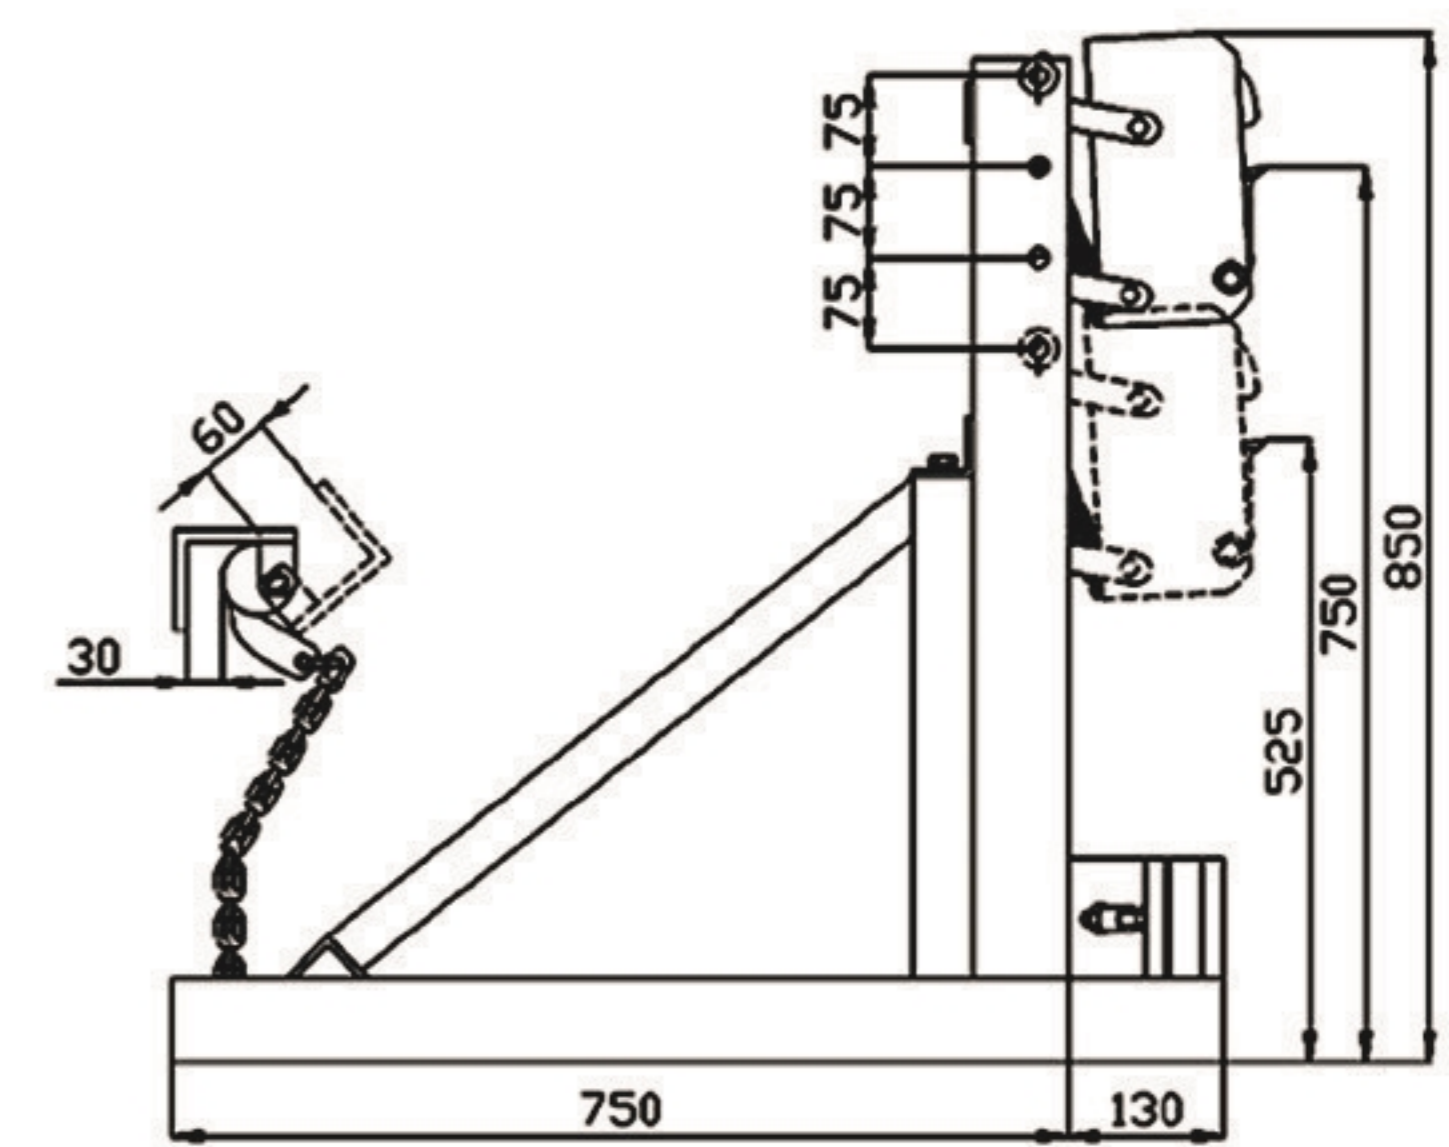

## 叉车专用重型油桶夹具

DG1000A

DG500A

**带缓冲保护**

DG2000A

DG1500A

型号	DG500A	DG1000A	DG1500A	DG2000A
载重 kg	500	500*2	500*3	500*4
净重 kg	52	71	111	137