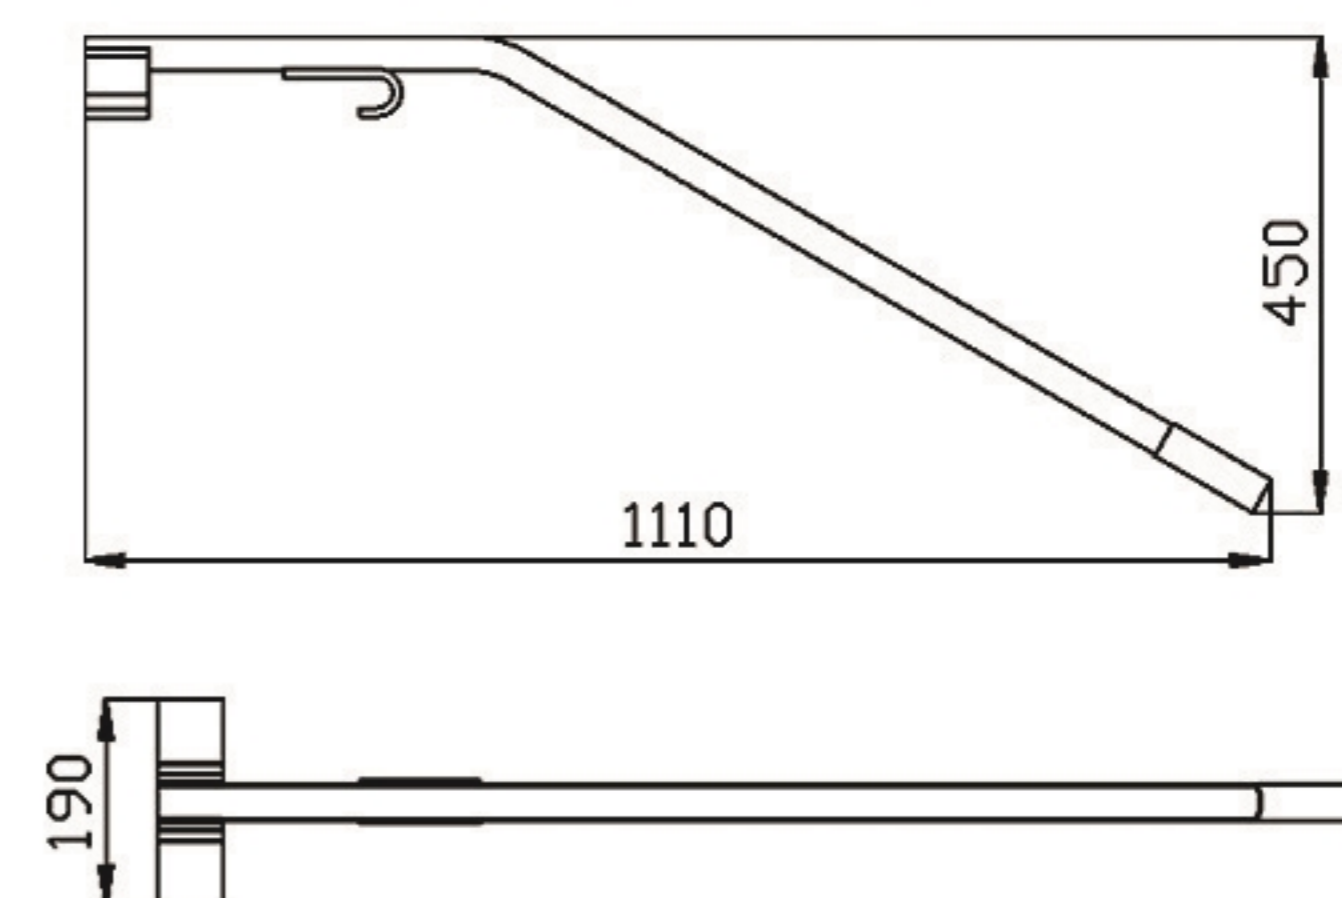

油桶开桶器

型号	TY10
净重	0.7 kg

全铜油桶阀门

型号	TY-C12	TY-C50	TY-C80
净重	0.14 KG	0.52KG	1.5KG

油桶扶桶器

型号	TY-50A	TY-50B
载重	kg 500	500
净重	kg 3.3	2.7

TY-50A