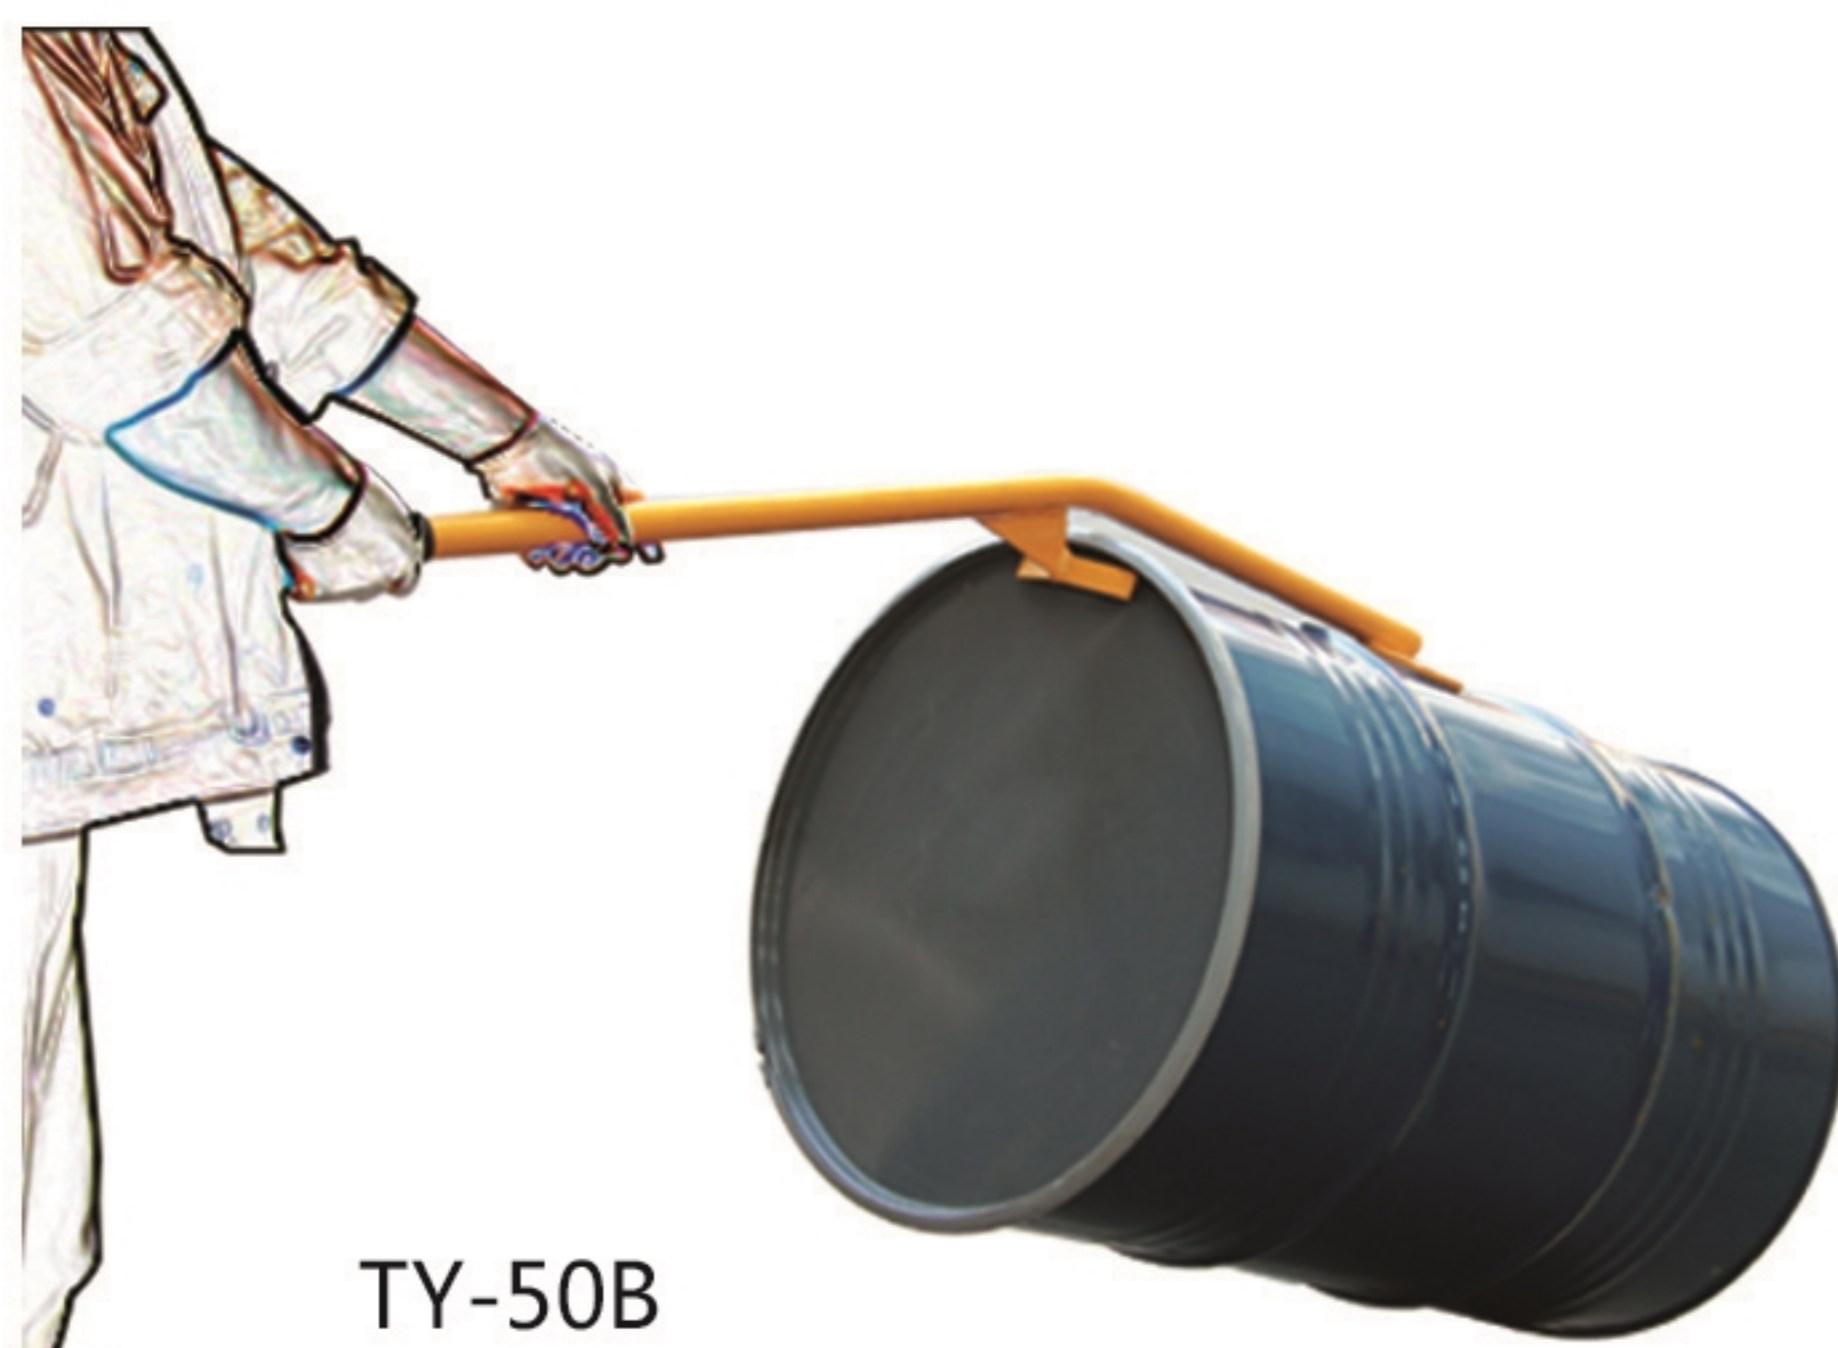

油桶开桶器

型号	TY10
净重	0.7 kg

全铜油桶阀门

TY-C12

TY-C50

型号	TY-C12	TY-C50	TY-C80
净重	0.14 KG	0.52KG	1.5KG

油桶扶桶器

型号	TY-50A	TY-50B
载重	kg 500	500
净重	kg 3.3	2.7

TY-50B

TY-50A