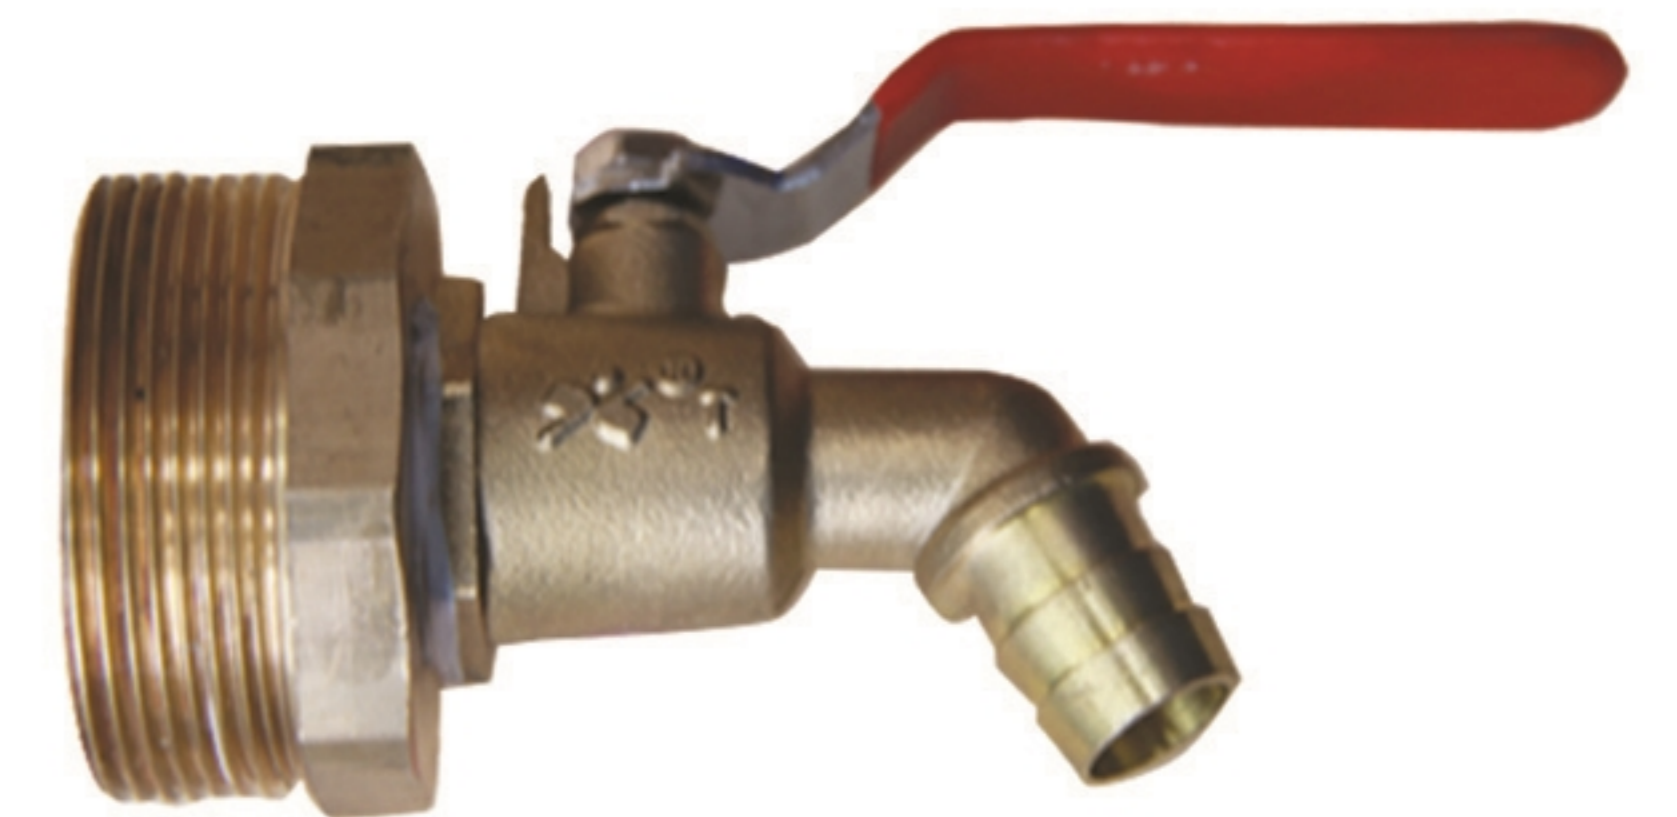

油桶开桶器

型号	TY10
净重	0.7 kg

全铜油桶阀门

TY-C12

TY-C50

型号	TY-C12	TY-C50	TY-C80
净重	0.14 KG	0.52KG	1.5KG

油桶扶桶器

型号	TY-50A	TY-50B
载重	kg 500	500
净重	kg 3.3	2.7