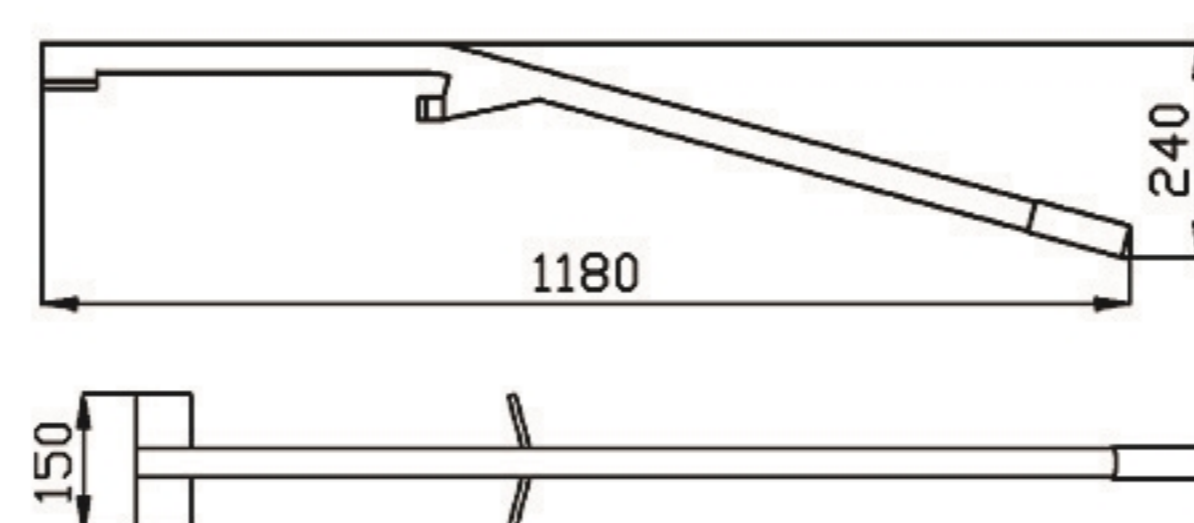

油桶开桶器

型号	TY10
净重	0.7 kg

全铜油桶阀门

型号	TY-C12	TY-C50	TY-C80
净重	0.14 KG	0.52KG	1.5KG

油桶扶桶器

型号	TY-50A	TY-50B
载重	kg 500	500
净重	kg 3.3	2.7

TY-50A