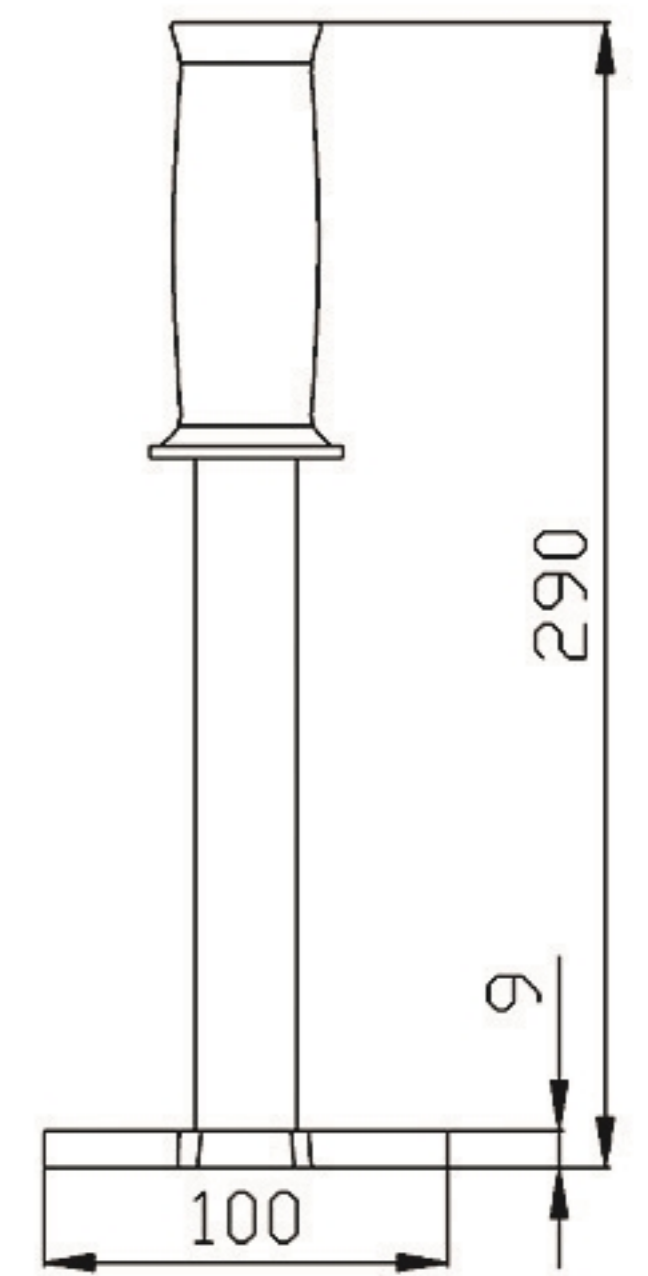

油桶开桶器

型号	TY10
净重	0.7 kg

全铜油桶阀门

TY-C12

TY-C50

型号	TY-C12	TY-C50	TY-C80
净重	0.14 KG	0.52KG	1.5KG

油桶扶桶器

型号	TY-50A	TY-50B
载重	kg 500	500
净重	kg 3.3	2.7