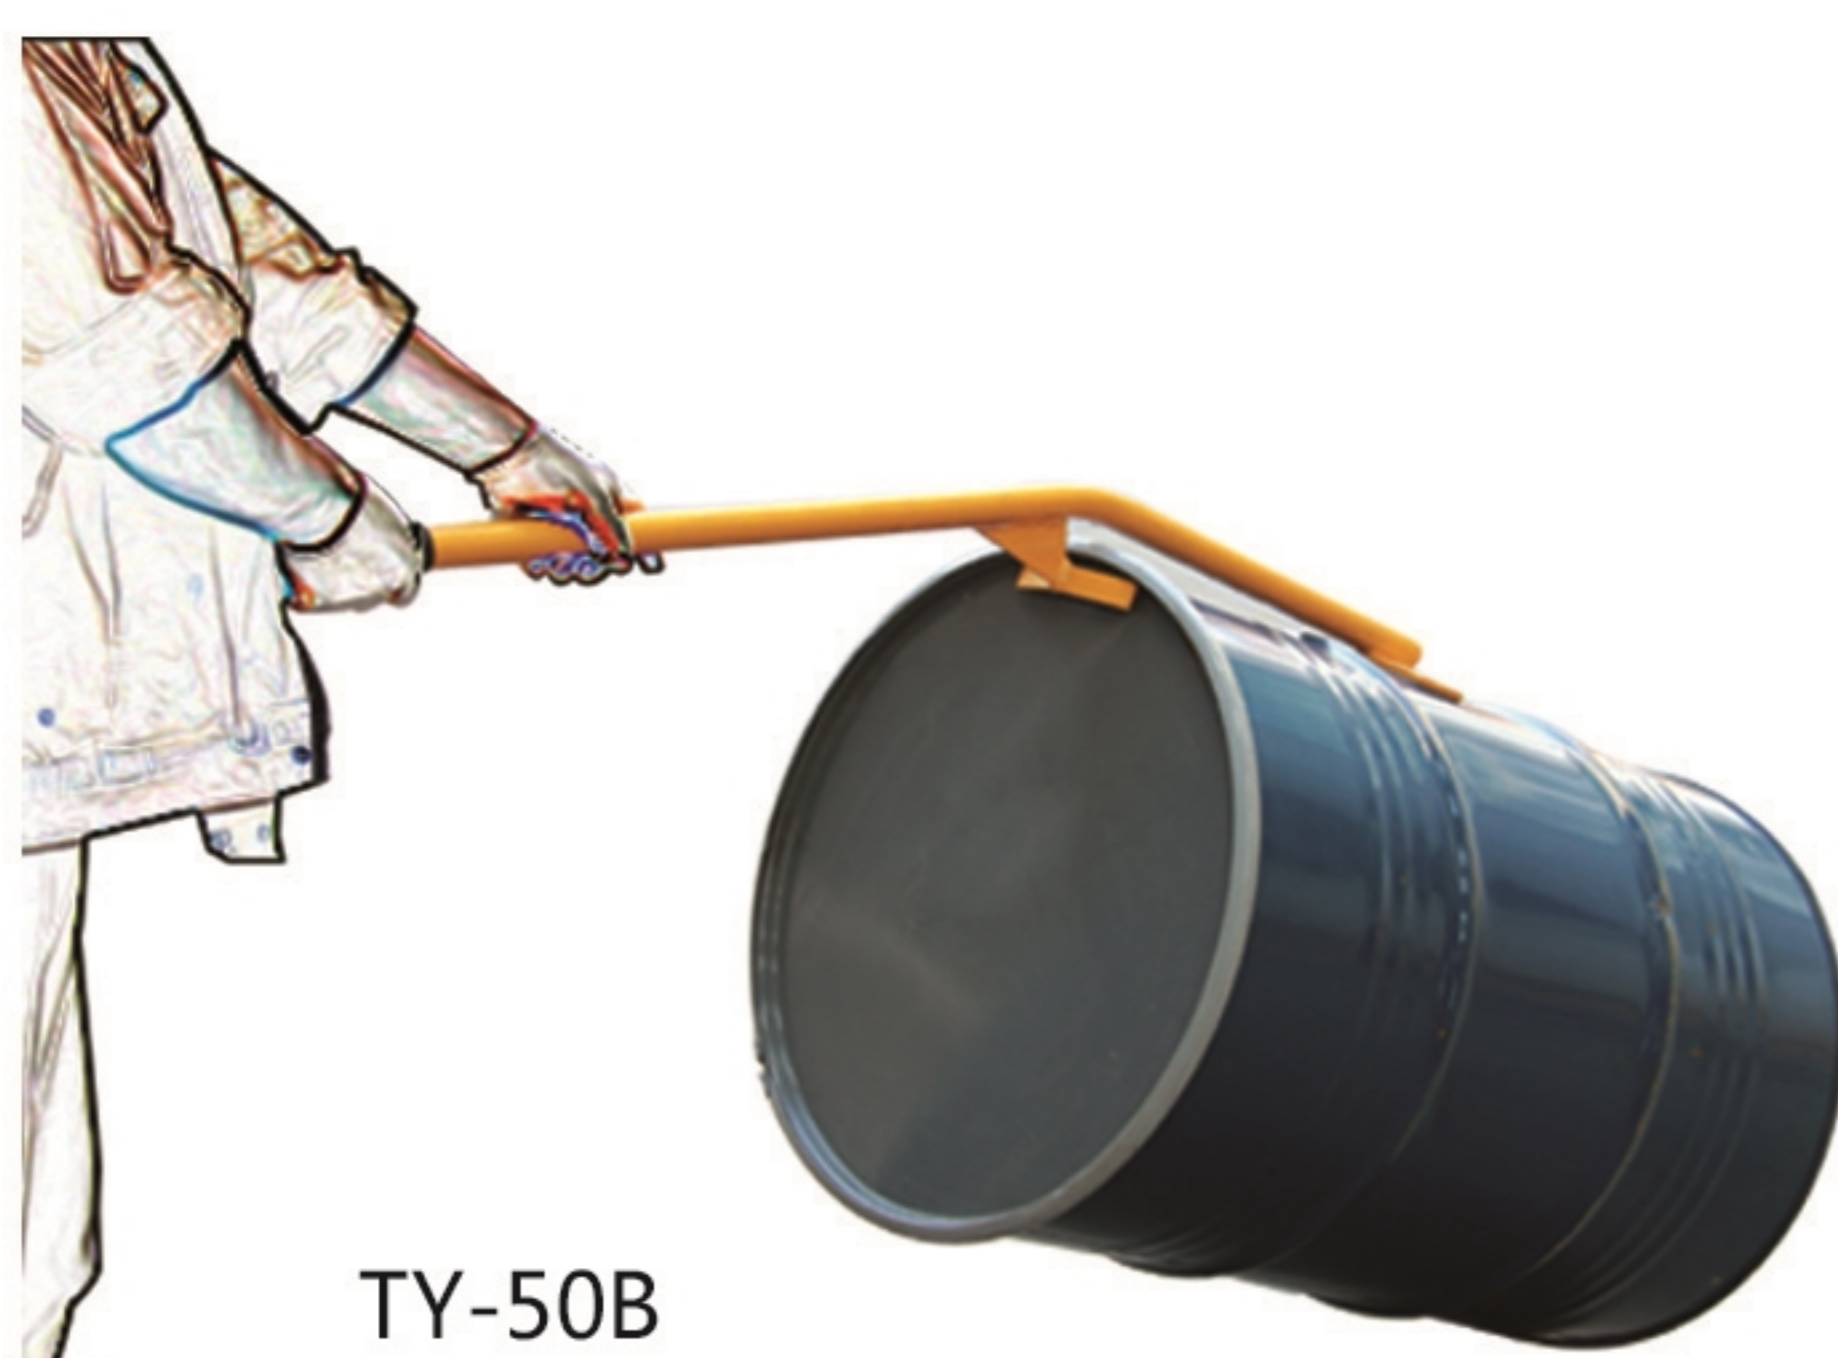

## 油桶开桶器

型号	TY10
净重	0.7 kg

## 全铜油桶阀门

TY-C12

TY-C50

型号	TY-C12	TY-C50	TY-C80
净重	0.14 KG	0.52KG	1.5KG

## 油桶扶桶器

型号	TY-50A	TY-50B
载重	kg 500	500
净重	kg 3.3	2.7

TY-50B

TY-50A