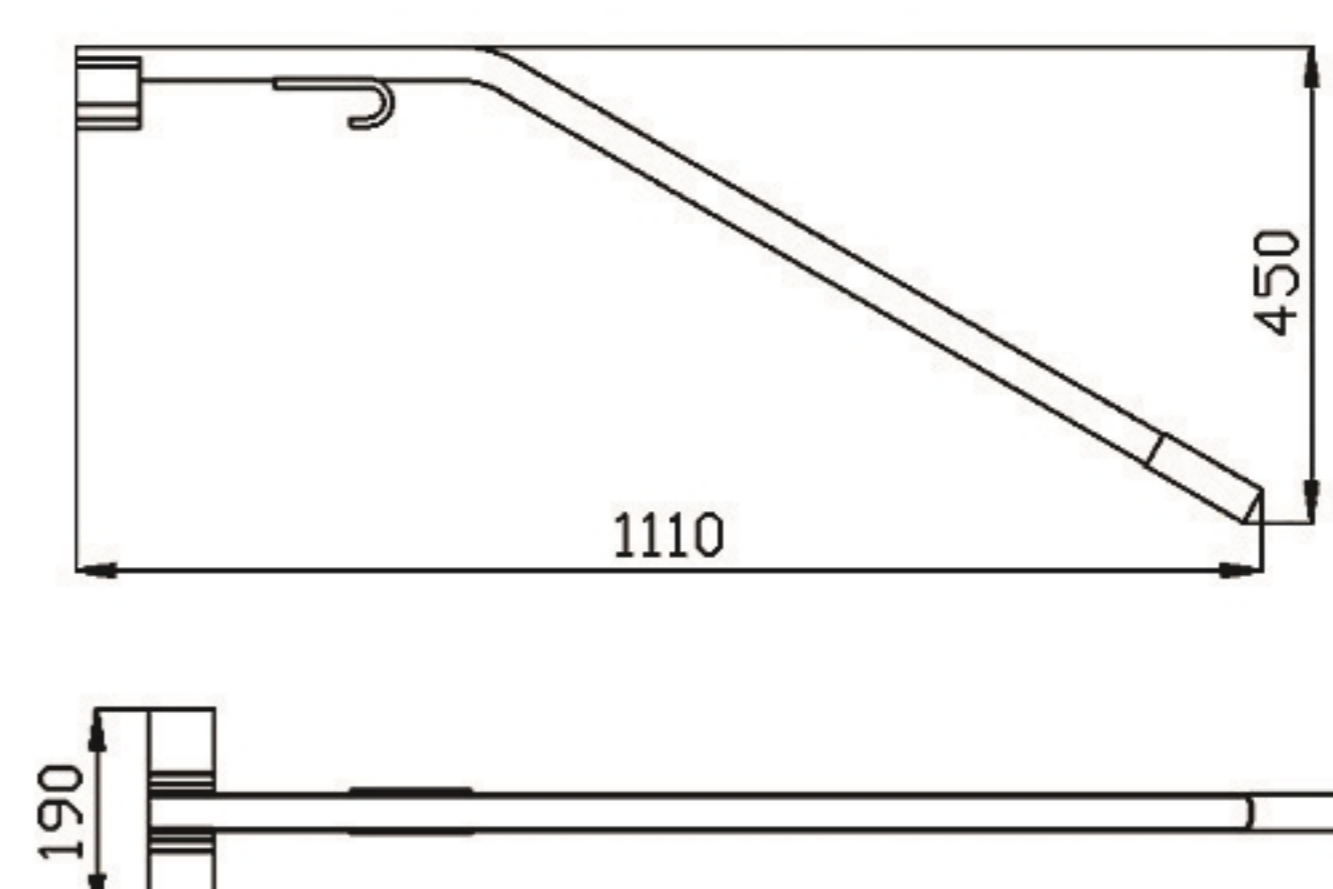

## 油桶开桶器

型号	TY10
净重	0.7 kg

## 全铜油桶阀门

TY-C12

TY-C50

型号	TY-C12	TY-C50	TY-C80
净重	0.14 KG	0.52KG	1.5KG

## 油桶扶桶器

型号	TY-50A	TY-50B
载重	kg 500	500
净重	kg 3.3	2.7

TY-50B

TY-50A