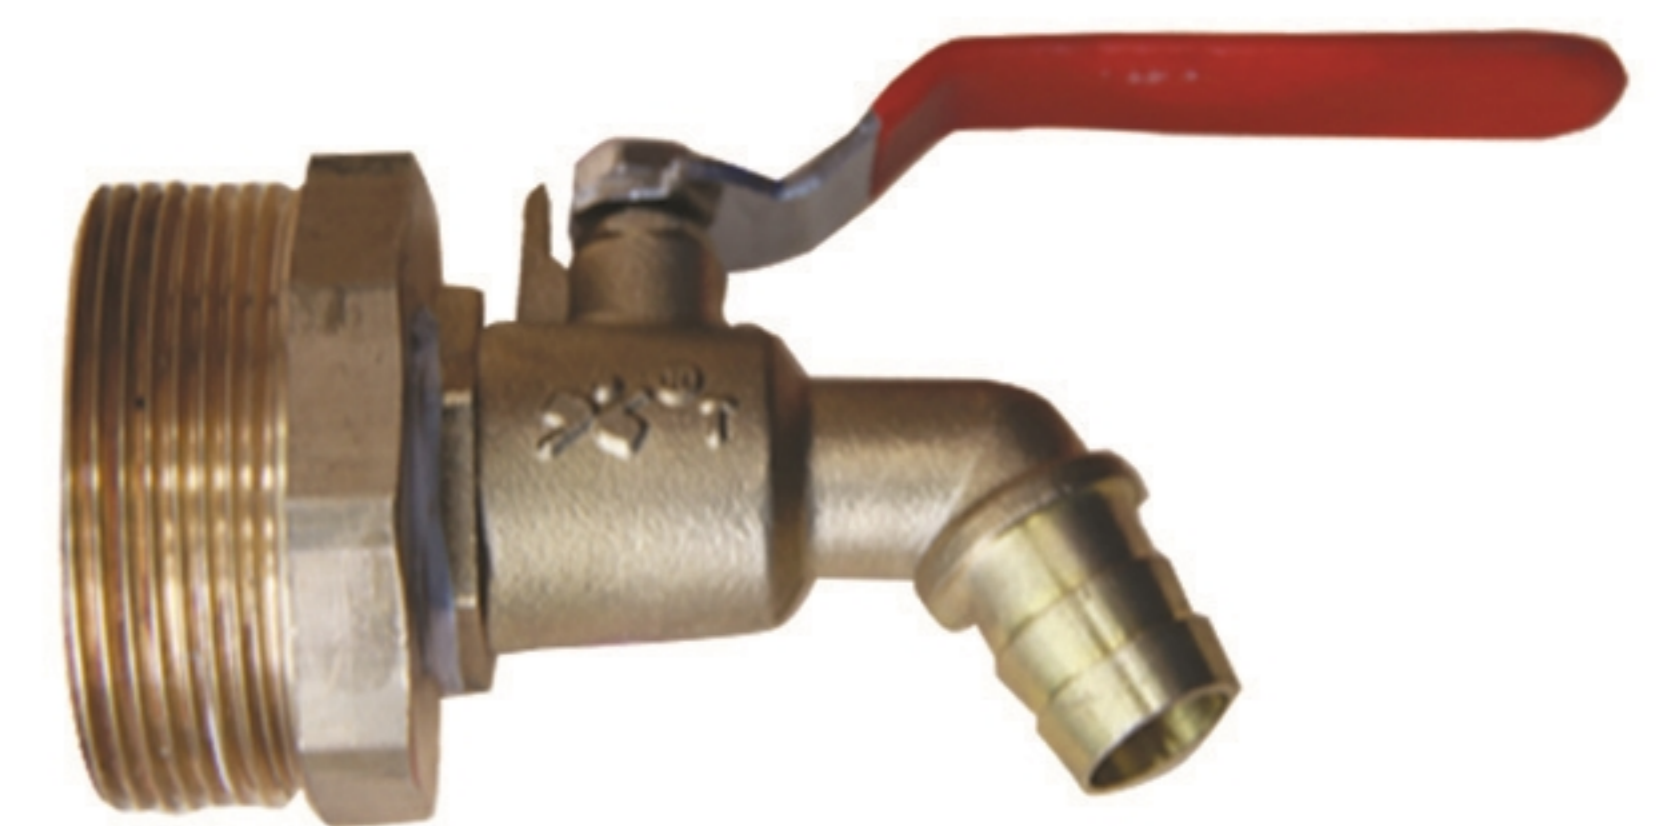

## 油桶开桶器

型号	TY10
净重	0.7 kg

## 全铜油桶阀门

TY-C12

TY-C50

型号	TY-C12	TY-C50	TY-C80
净重	0.14 KG	0.52KG	1.5KG

## 油桶扶桶器

型号	TY-50A	TY-50B
载重	kg 500	500
净重	kg 3.3	2.7

TY-50B

TY-50A