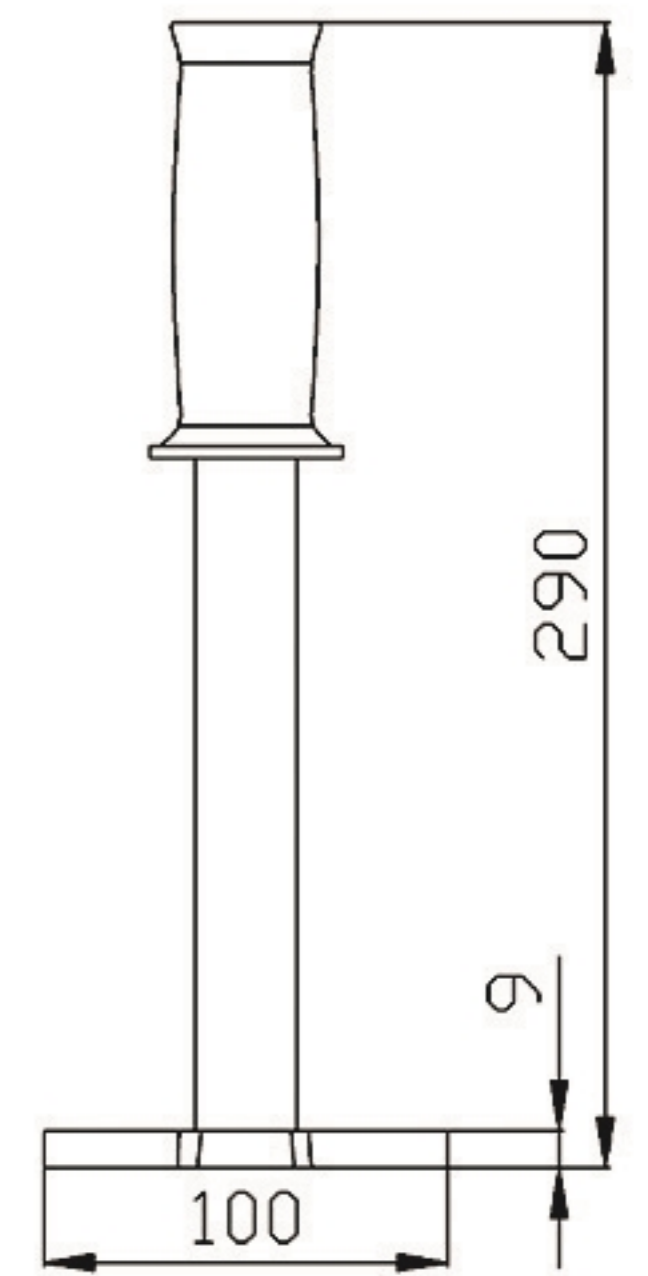

## 油桶开桶器

型号	TY10
净重	0.7 kg

## 全铜油桶阀门

TY-C12

TY-C50

型号	TY-C12	TY-C50	TY-C80
净重	0.14 KG	0.52KG	1.5KG

## 油桶扶桶器

型号	TY-50A	TY-50B
载重	kg 500	500
净重	kg 3.3	2.7

TY-50B

TY-50A