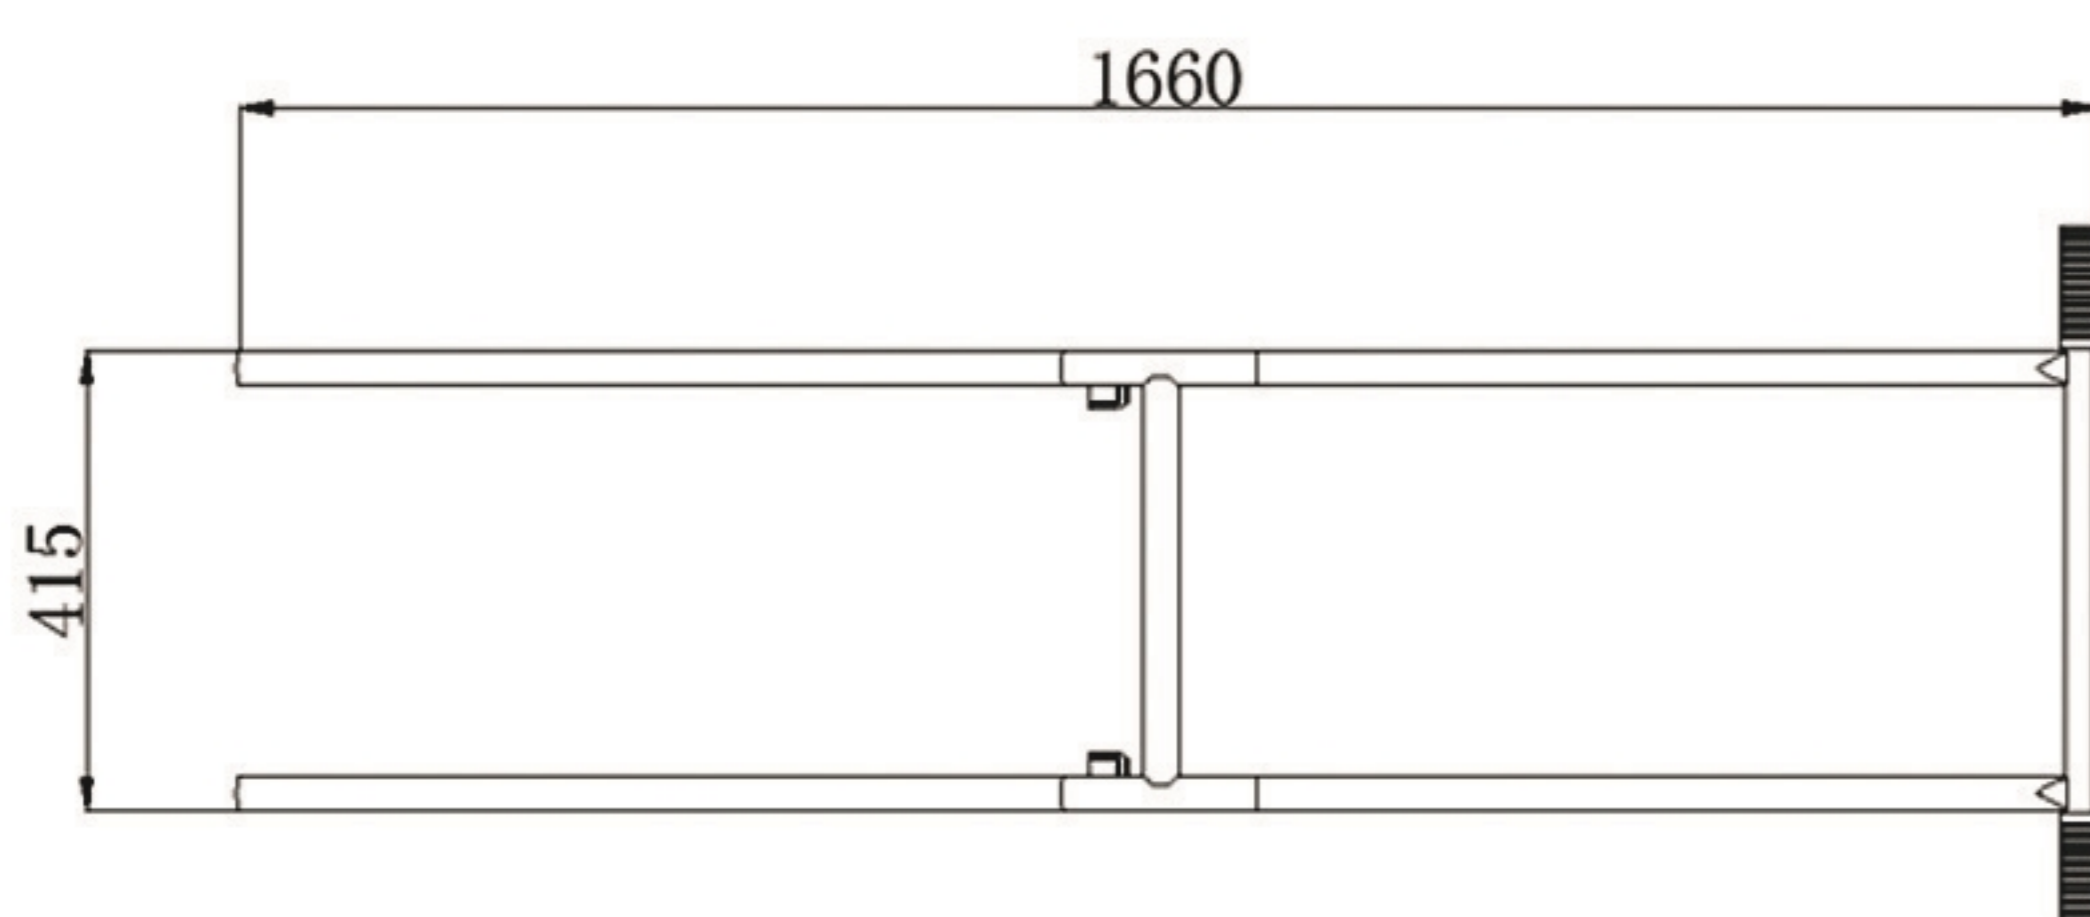

## 油桶扶桶器

设计新颖，结合杠杆原理，TY50C 轻松把水平方向的油桶竖直；TY50D 把竖直油桶油桶轻松放倒，也可以把水平方向的油桶竖直。

型 号		TY50C	TY50D
额定负载	kg	500	500
净 重	kg	5.5	6.5

TY50C

TY50D