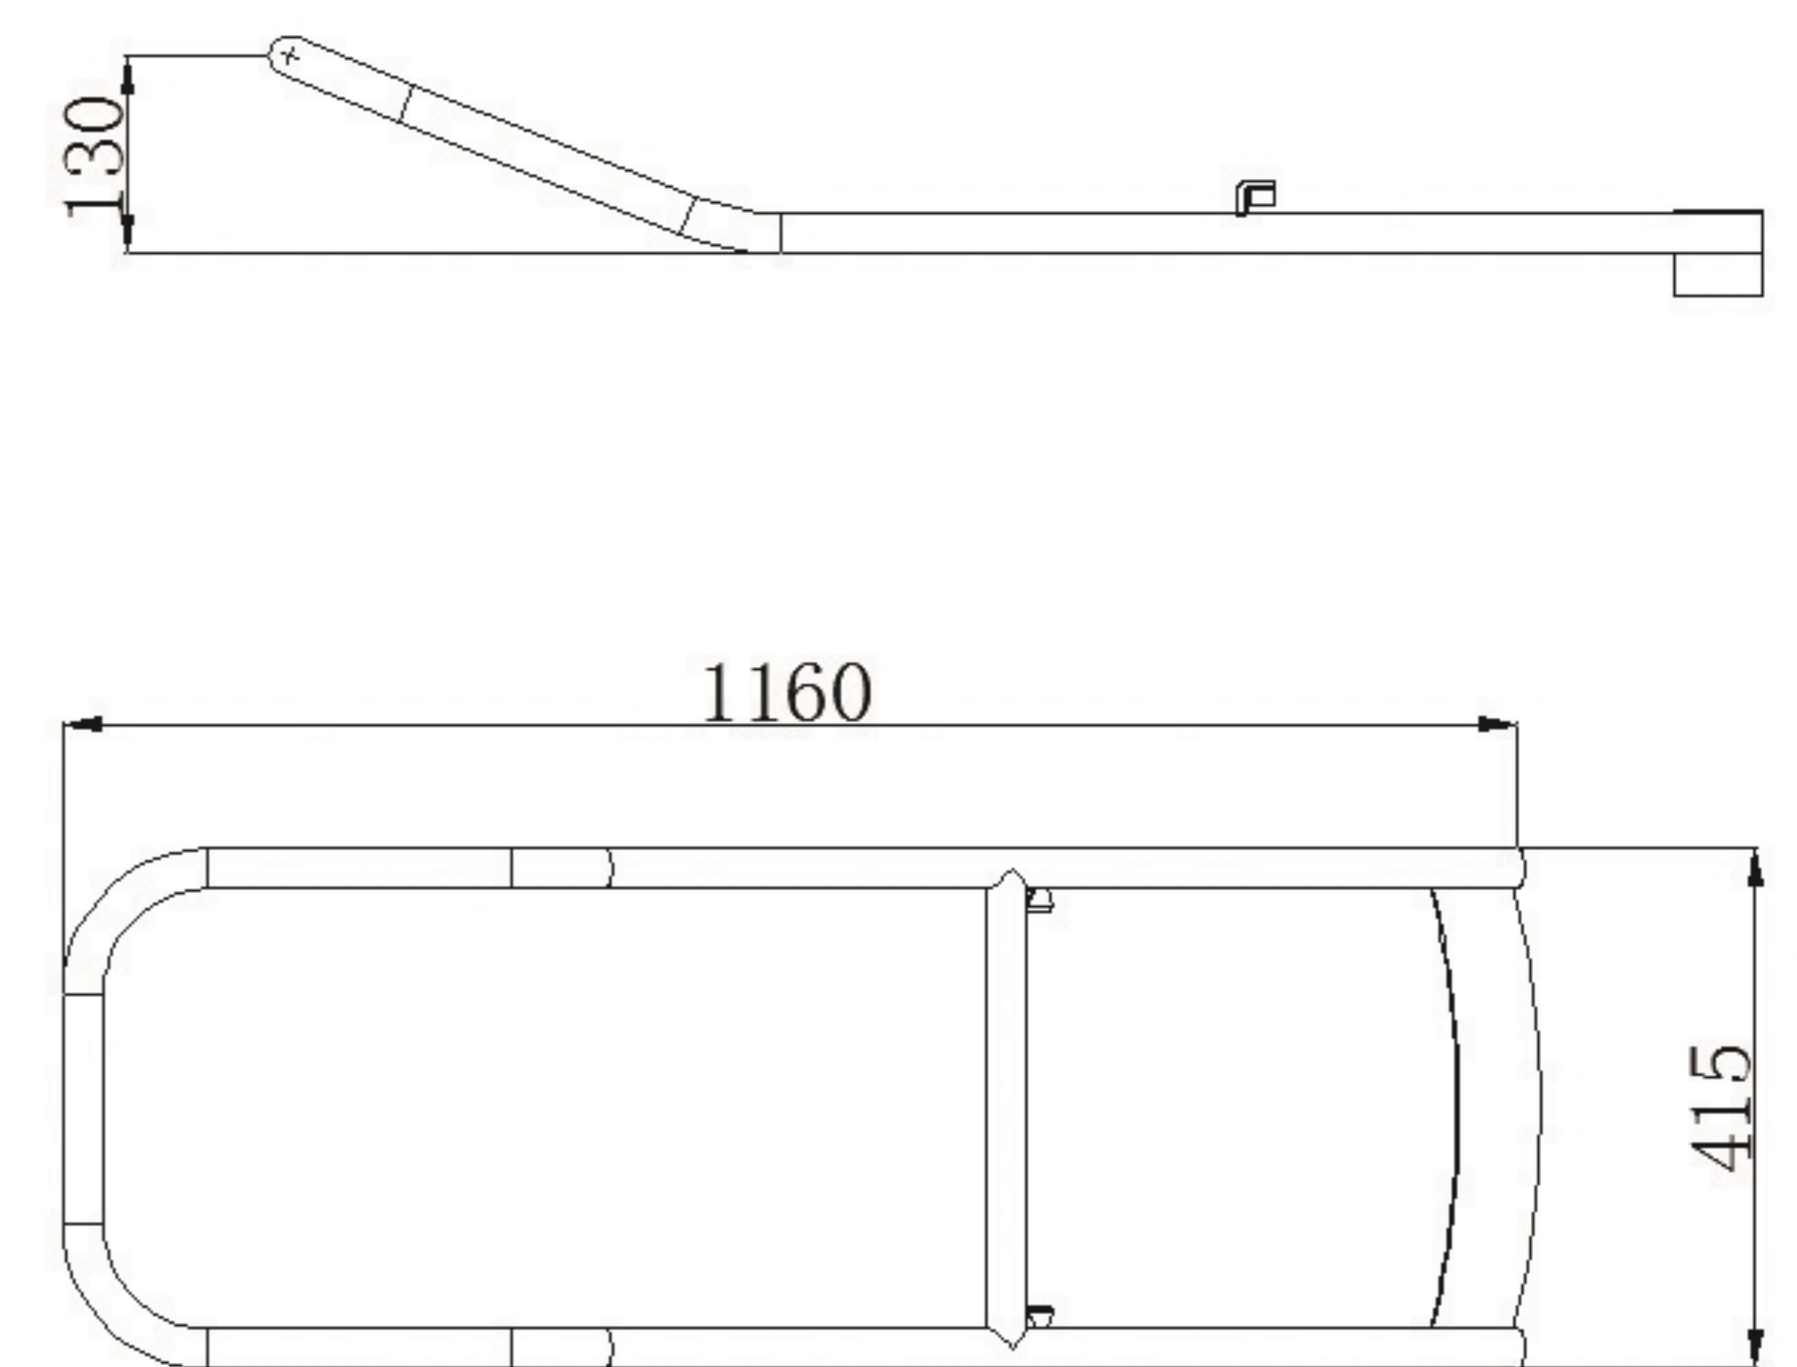

## 油桶扶桶器

设计新颖，结合杠杆原理，TY50C 轻松把水平方向的油桶竖直；TY50D 把竖直油桶油桶轻松放倒，也可以把水平方向的油桶竖直。

型 号		TY50C	TY50D
额定负载	kg	500	500
净 重	kg	5.5	6.5

TY50C

TY50D