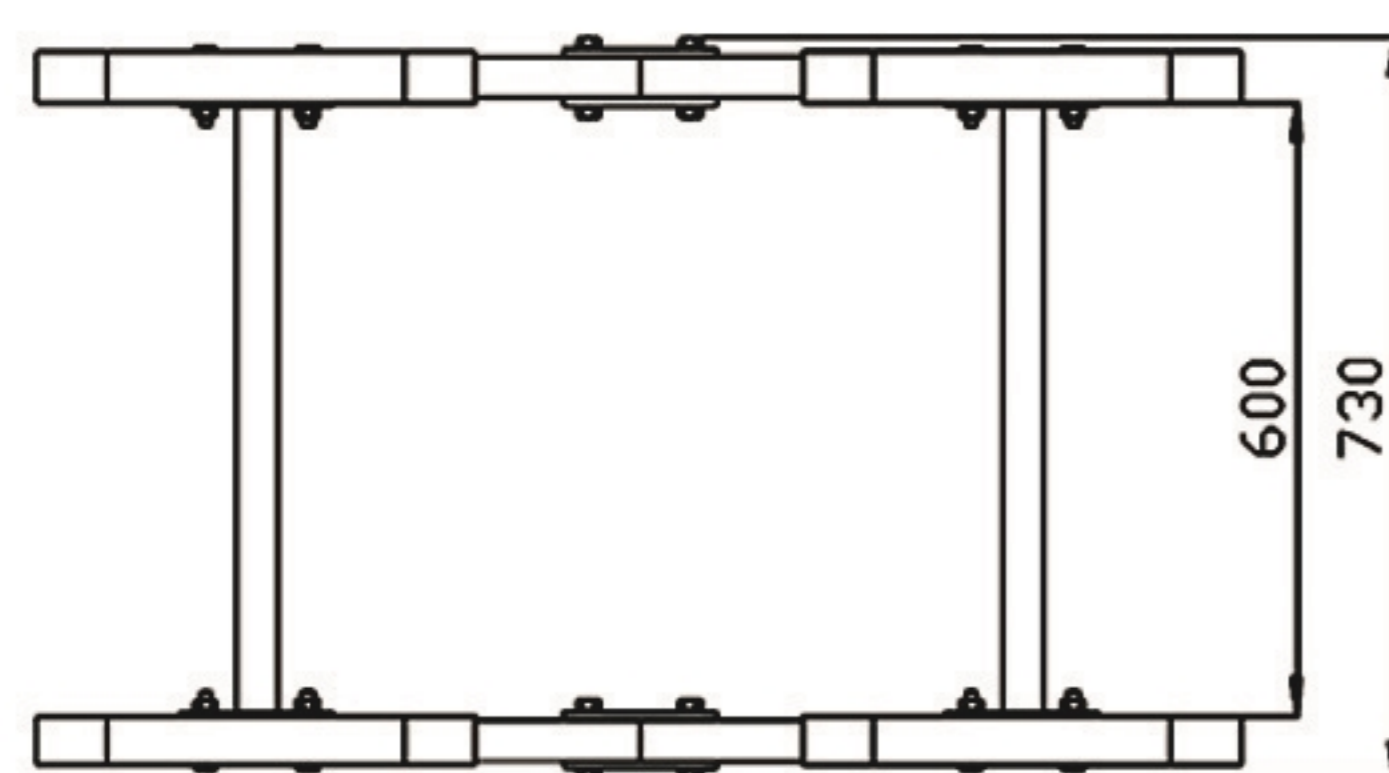

## 移动式油桶支架车

拆卸式安装，带刹车固定功能

型号	TY-100	TY-150
净重	kg 31	46
轮子	" 5寸轮带刹车	5寸轮带刹车
载重	kg 1000	1500

TY-100

TY-150

## 油桶存放支架

1. 油桶支架间用螺丝进行连接，可平排放，亦可堆高排放
2. 广泛用于钢制油桶的卧式堆放

型号	TY-100A	TY-150A
净重	kg 29	44
载重	kg 1000	1500

TY-100A

TY-150A

## 油桶存放支架

1. 用于钢制油桶卧式堆放；
2. 支架间可用螺丝穿紧，可以平排放，可以堆高排放，最多堆放两层。

型号	TY-100B
净重	kg 35
载重	kg 1000
外形尺寸	mm 1120*760*325
包装尺寸	mm 1130*770*335