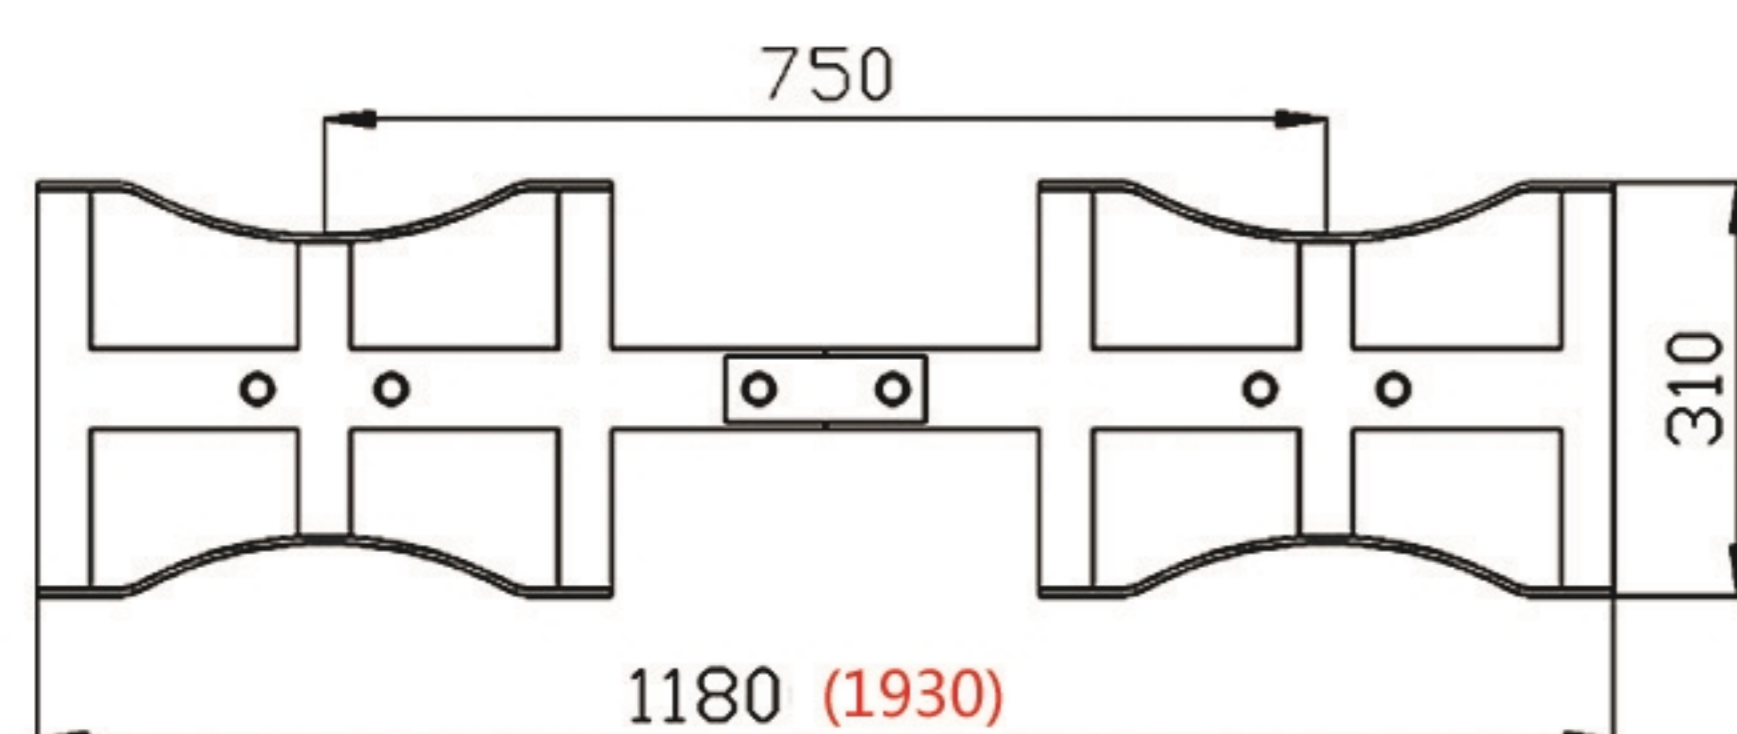

## 移动式油桶支架车

拆卸式安装，带刹车固定功能

型号	TY-100	TY-150
净重	kg 31	46
轮子	" 5寸轮带刹车	5寸轮带刹车
载重	kg 1000	1500

TY-100

TY-150

## 油桶存放支架

1. 油桶支架间用螺丝进行连接，可平排放，亦可堆高排放
2. 广泛用于钢制油桶的卧式堆放

型号	TY-100A	TY-150A
净重	kg 29	44
载重	kg 1000	1500

TY-100A

TY-150A

## 油桶存放支架

1. 用于钢制油桶卧式堆放；
2. 支架间可用螺丝穿紧，可以平排放，可以堆高排放，最多堆放两层。

型号	TY-100B
净重	kg 35
载重	kg 1000
外形尺寸	mm 1120*760*325
包装尺寸	mm 1130*770*335