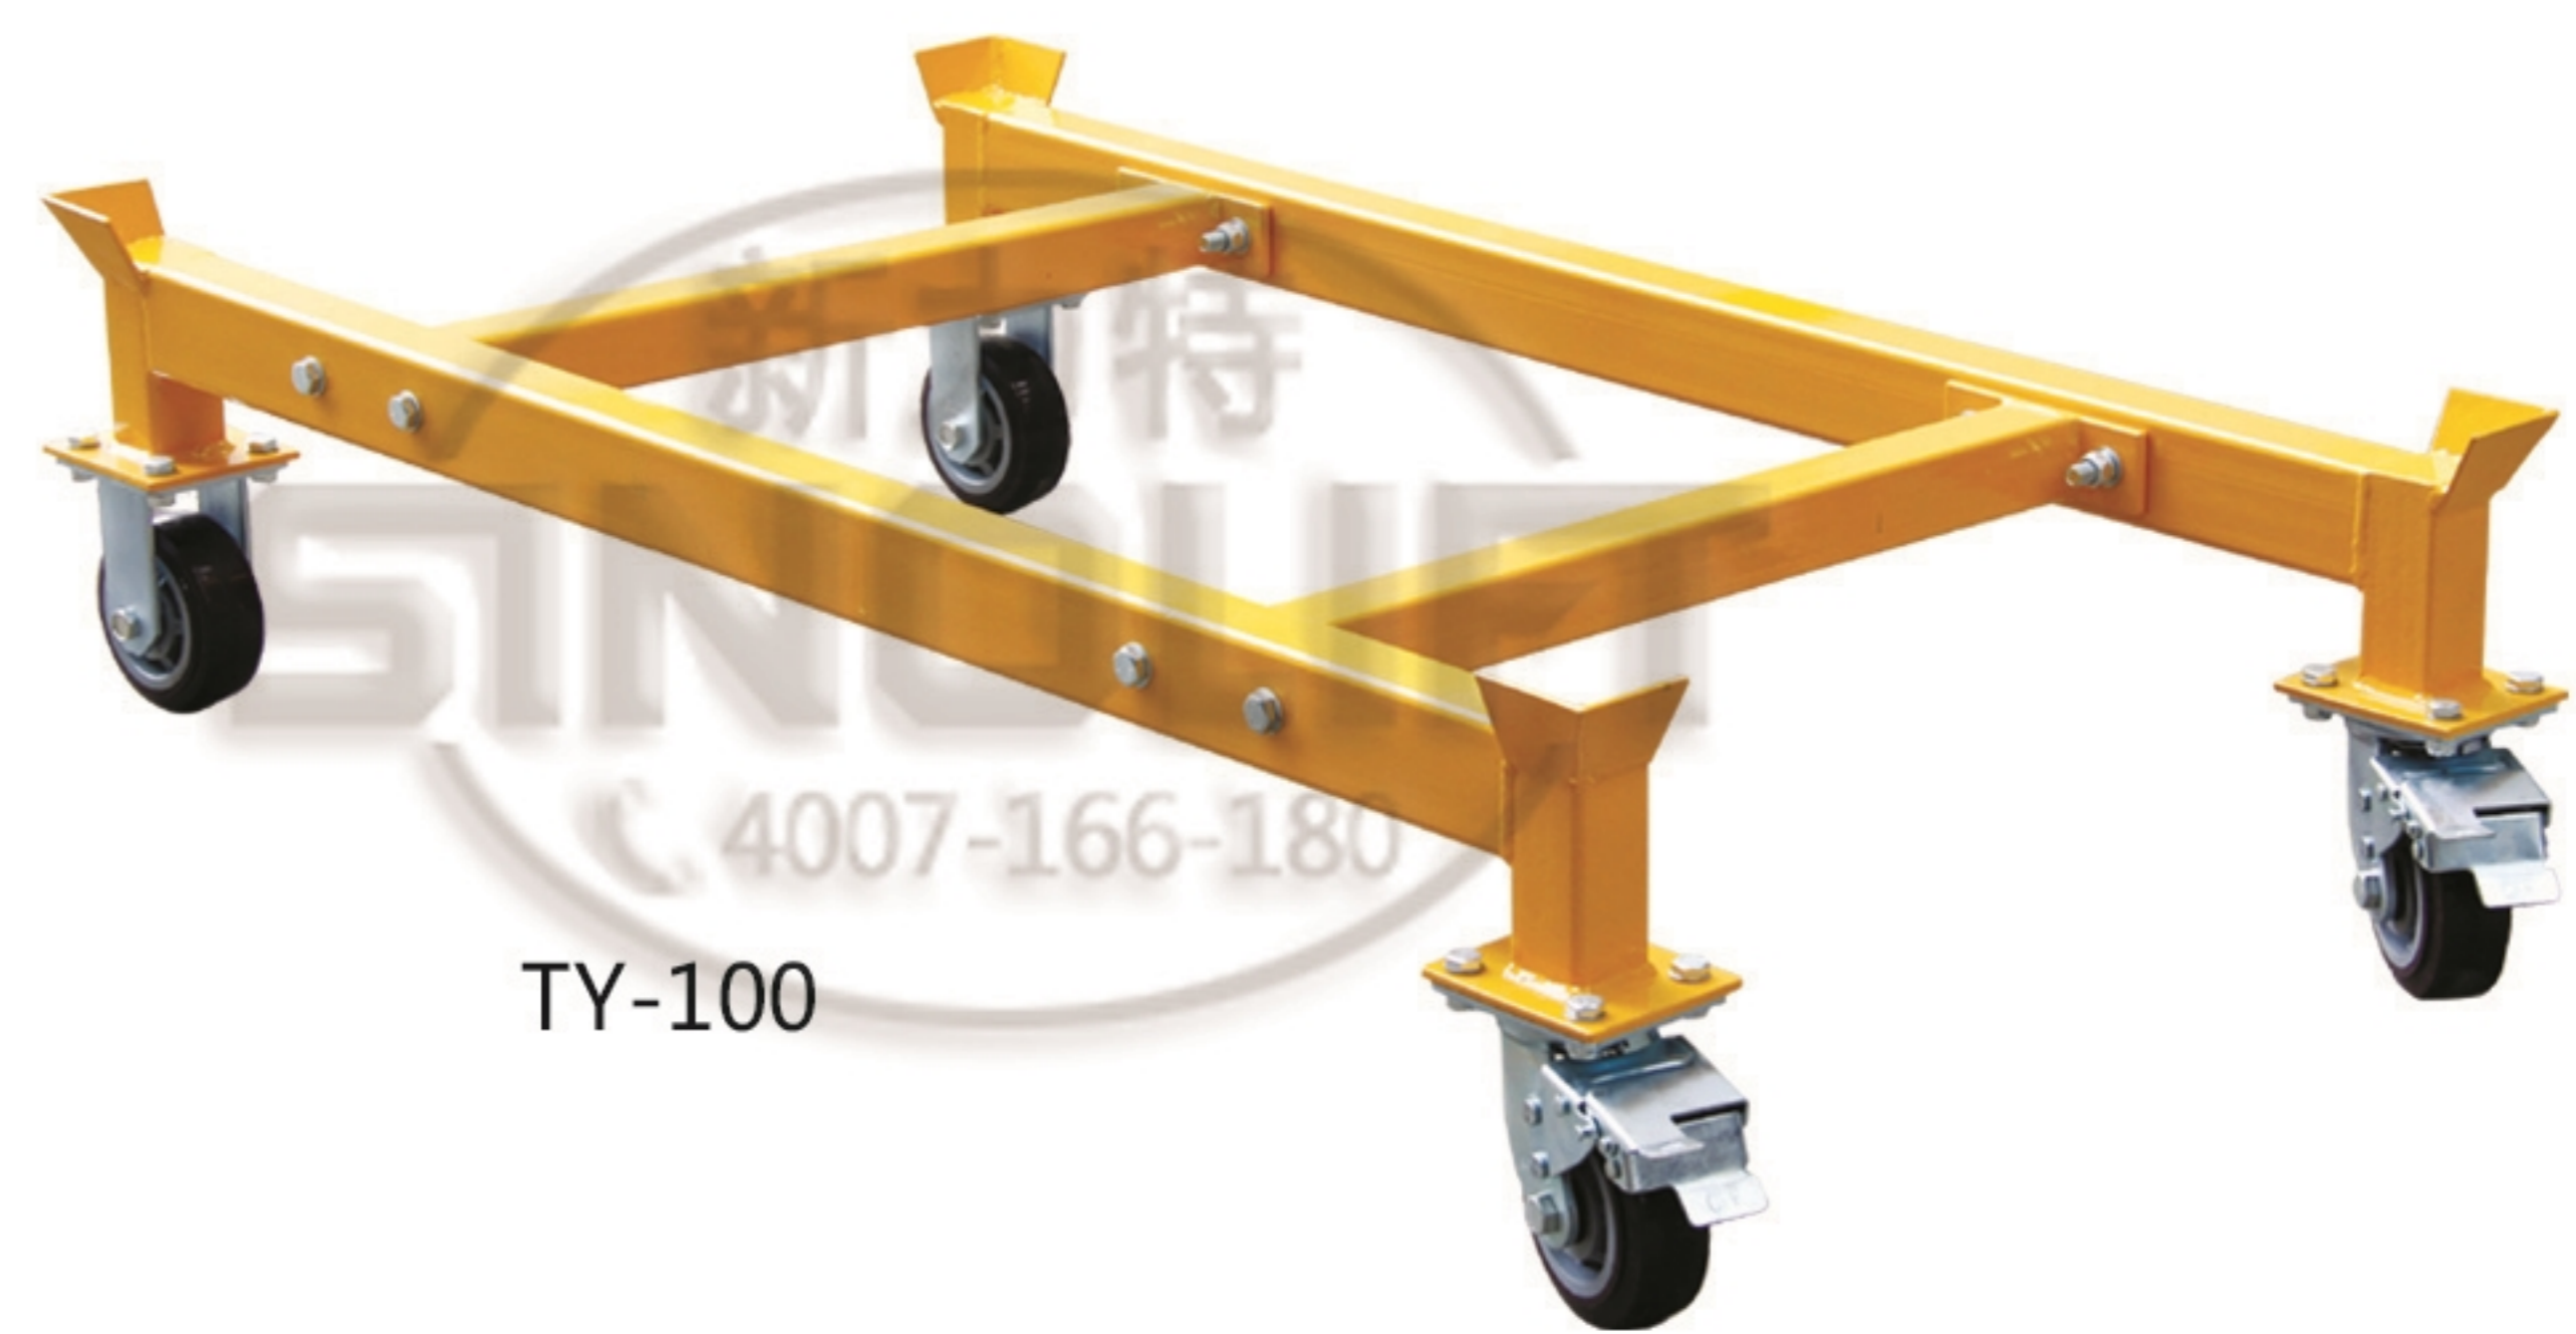

## 移动式油桶支架车

拆卸式安装，带刹车固定功能

型号	TY-100	TY-150
净重	kg 31	46
轮子	" 5寸轮带刹车	5寸轮带刹车
载重	kg 1000	1500

TY-100

TY-150

## 油桶存放支架

1. 油桶支架间用螺丝进行连接，可平排放，亦可堆高排放
2. 广泛用于钢制油桶的卧式堆放

型号	TY-100A	TY-150A
净重	kg 29	44
载重	kg 1000	1500

TY-100A

TY-150A

## 油桶存放支架

1. 用于钢制油桶卧式堆放；
2. 支架间可用螺丝穿紧，可以平排放，可以堆高排放，最多堆放两层。

型号	TY-100B
净重	kg 35
载重	kg 1000
外形尺寸	mm 1120*760*325
包装尺寸	mm 1130*770*335