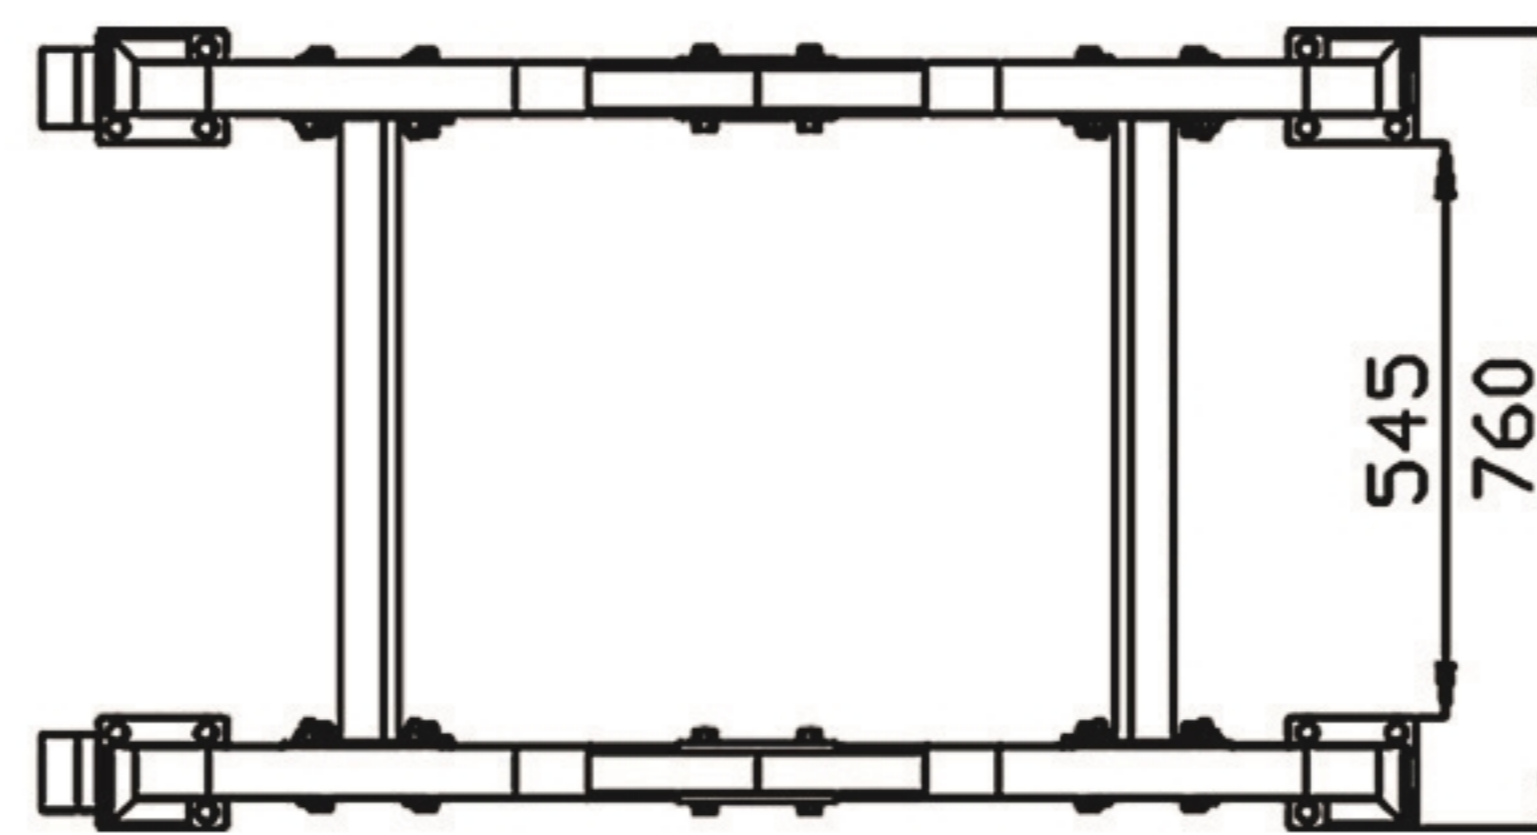

## 移动式油桶支架车

拆卸式安装，带刹车固定功能

型号	TY-100	TY-150
净重	kg 31	46
轮子	" 5寸轮带刹车	5寸轮带刹车
载重	kg 1000	1500

TY-100

TY-150

## 油桶存放支架

1. 油桶支架间用螺丝进行连接，可平排放，亦可堆高排放
2. 广泛用于钢制油桶的卧式堆放

型号	TY-100A	TY-150A
净重	kg 29	44
载重	kg 1000	1500

TY-100A

TY-150A

## 油桶存放支架

1. 用于钢制油桶卧式堆放；
2. 支架间可用螺丝穿紧，可以平排放，可以堆高排放，最多堆放两层。

型号	TY-100B
净重	kg 35
载重	kg 1000
外形尺寸	mm 1120*760*325
包装尺寸	mm 1130*770*335