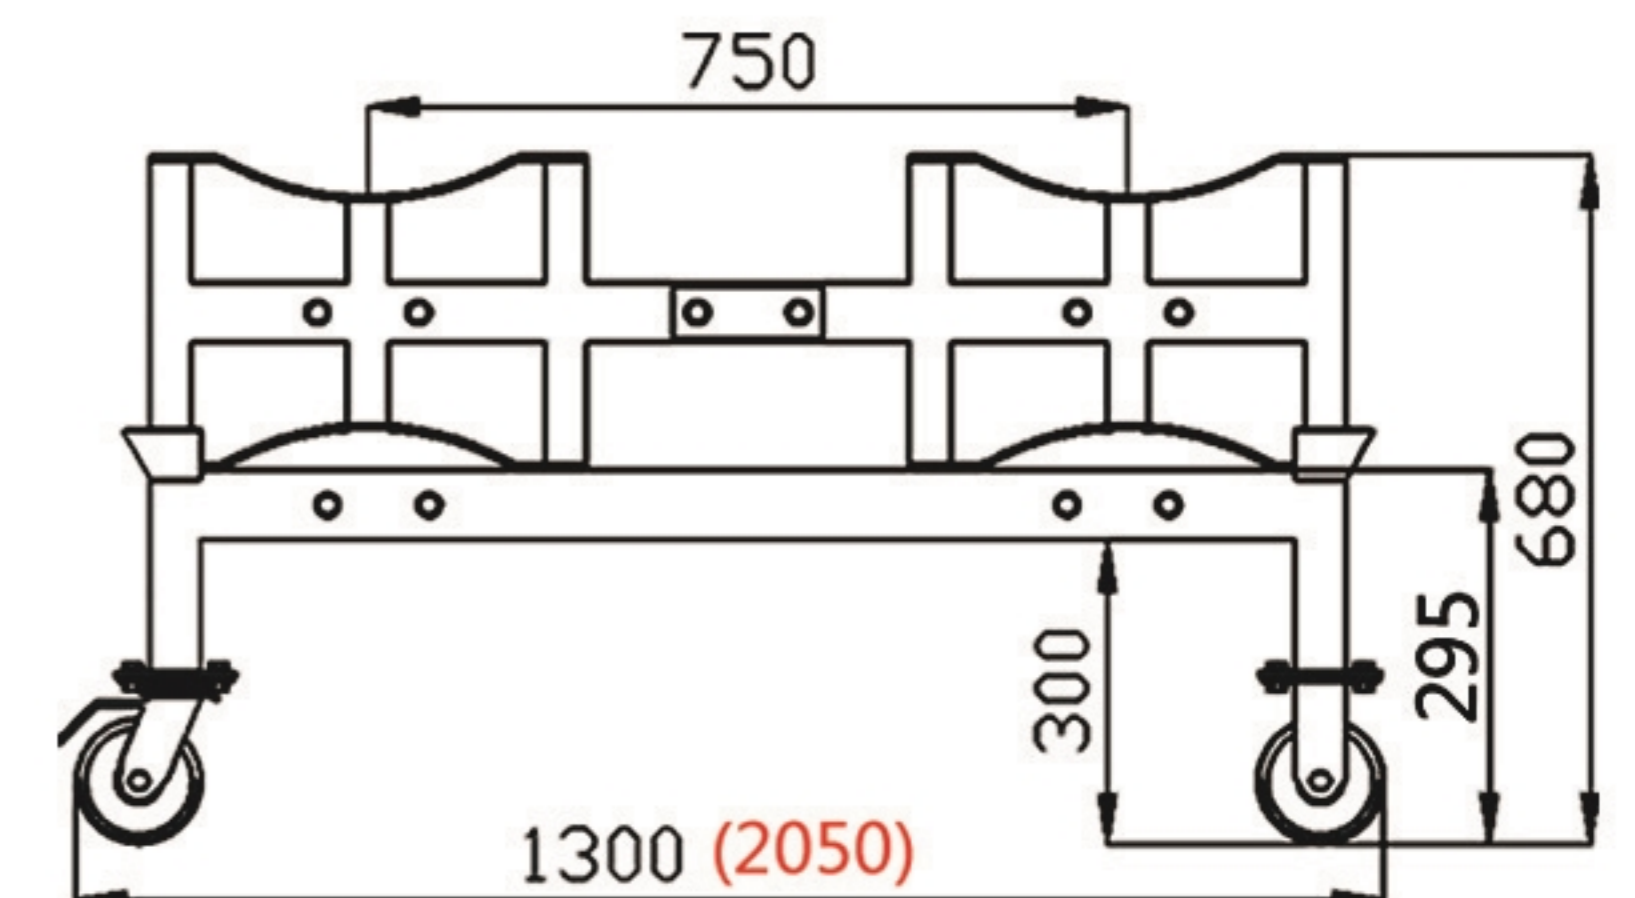

## 移动式油桶支架车

拆卸式安装，带刹车固定功能

型号	TY-100	TY-150
净重	kg 31	46
轮子	" 5寸轮带刹车	5寸轮带刹车
载重	kg 1000	1500

TY-100

TY-150

## 油桶存放支架

1. 油桶支架间用螺丝进行连接，可平排放，亦可堆高排放
2. 广泛用于钢制油桶的卧式堆放

型号	TY-100A	TY-150A
净重	kg 29	44
载重	kg 1000	1500

TY-100A

TY-150A

## 油桶存放支架

1. 用于钢制油桶卧式堆放；
2. 支架间可用螺丝穿紧，可以平排放，可以堆高排放，最多堆放两层。

型号	TY-100B
净重	kg 35
载重	kg 1000
外形尺寸	mm 1120*760*325
包装尺寸	mm 1130*770*335