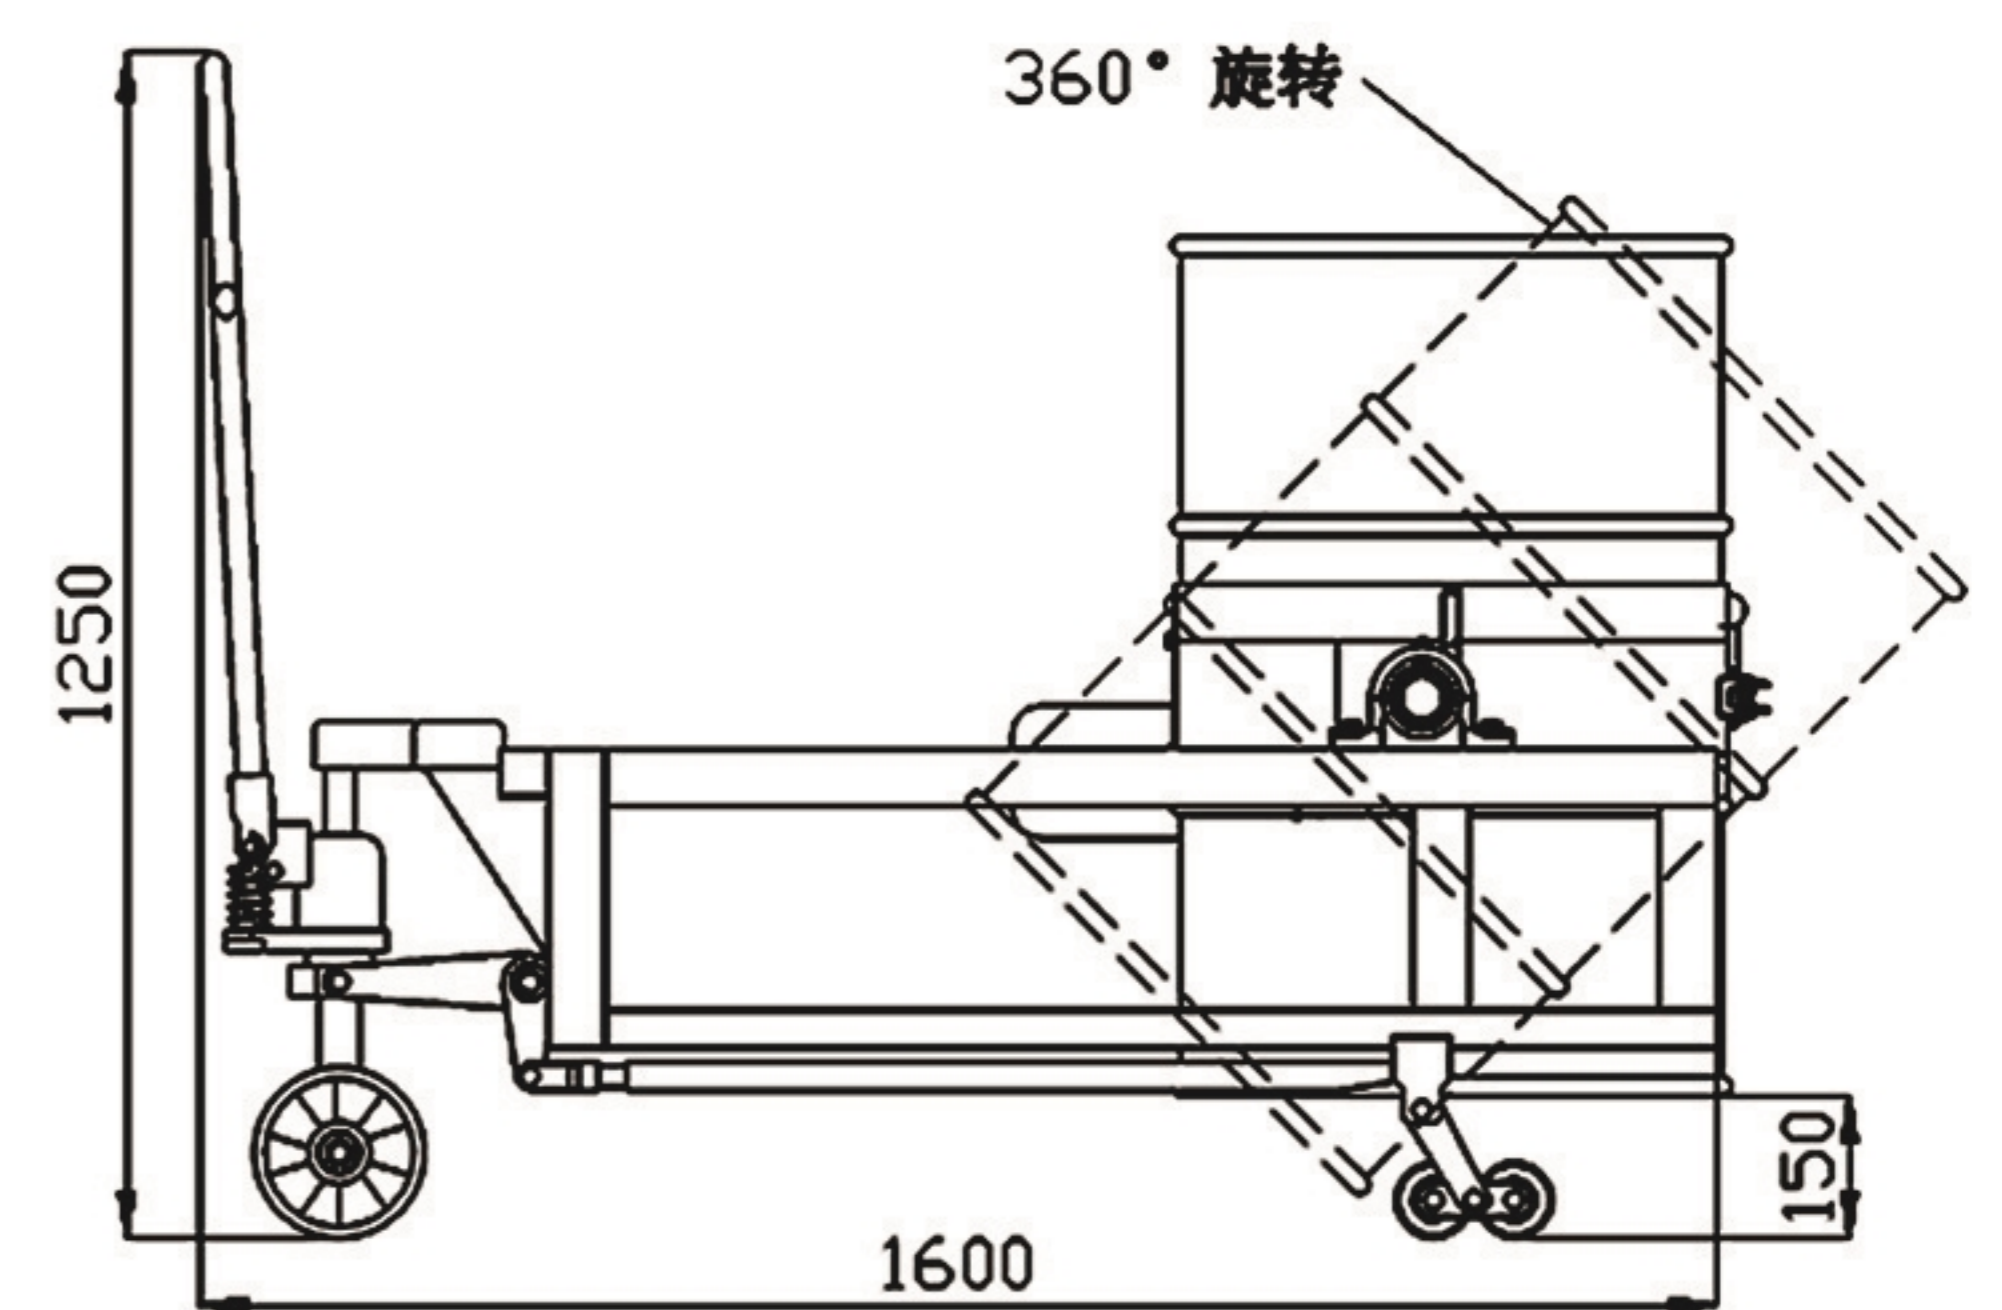

油桶旋转器

可短时间内完成均匀混料及搅拌封闭油桶内物料的功能，操作简单方便

型号		TY400A	TY400B
额定载荷	kg	400	400
净重	kg	100	135
每分钟转速	r/m	6	6
电机功率	Kw	0.75	0.75
电压	V 2	220V/380V	220V/380V
轮子	mm	/	Ø80*70 Ø180*50

TY400A (固定式)

TY400B (移动式)