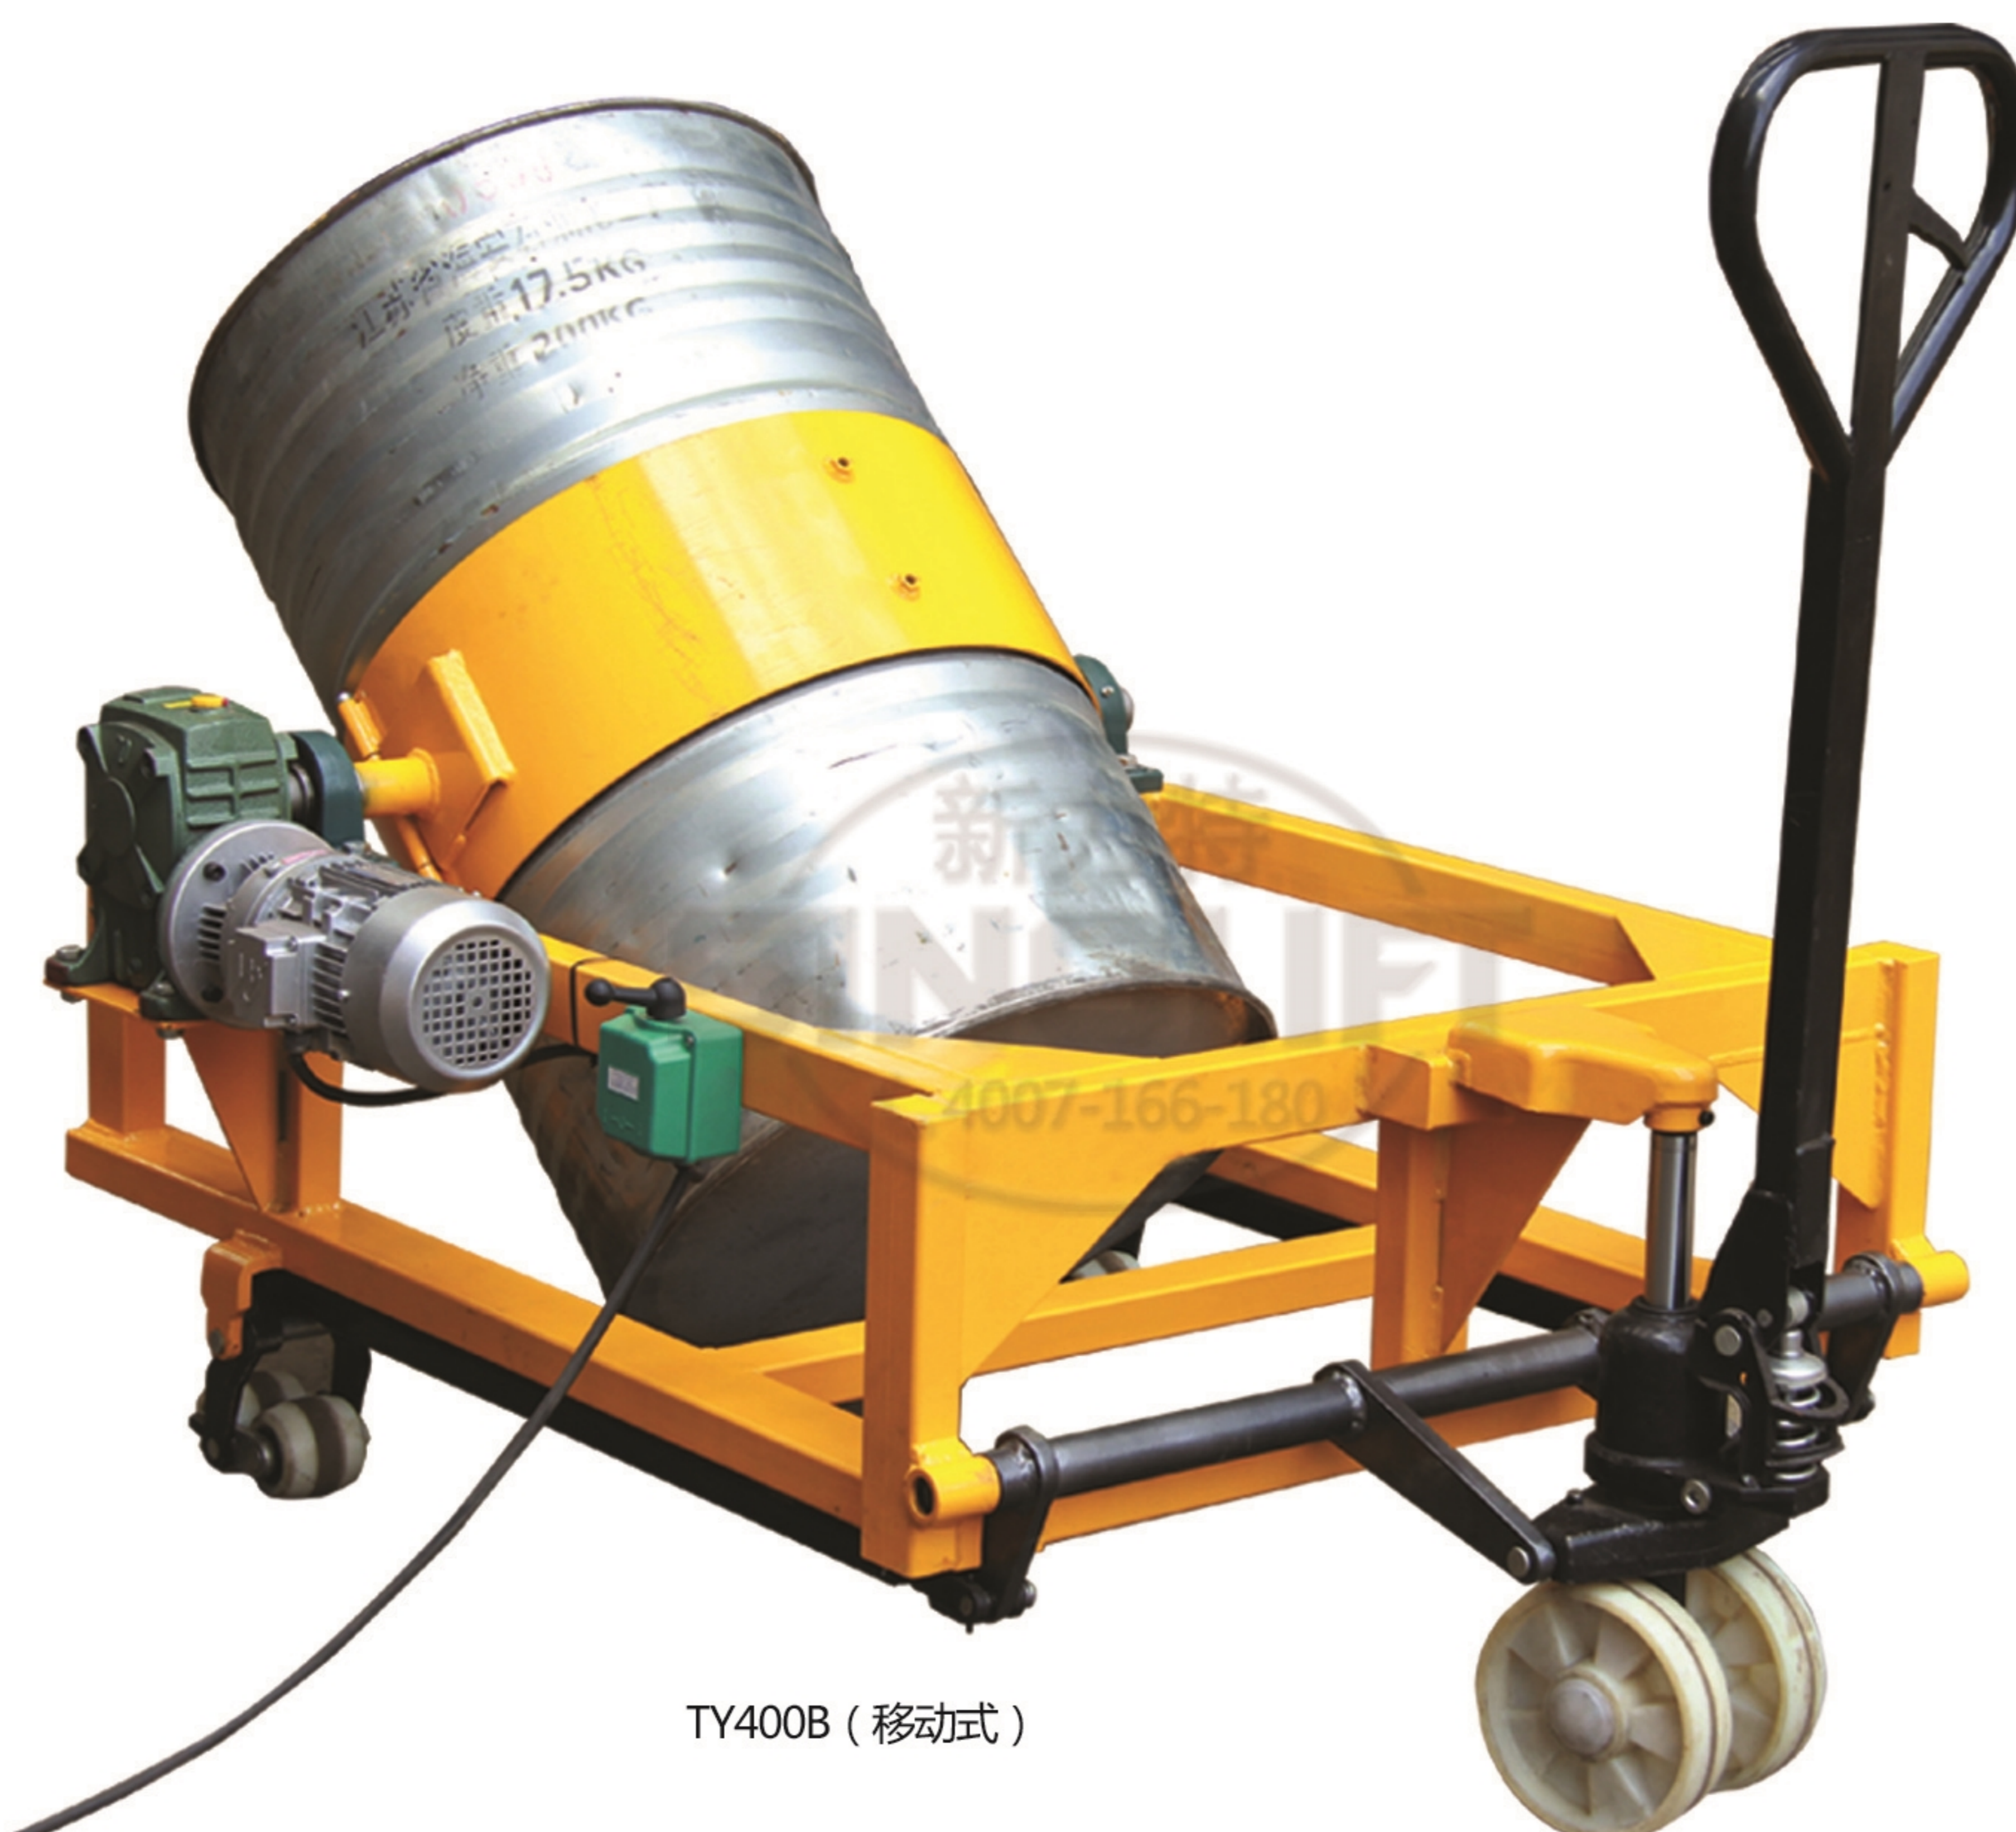

油桶旋转器

可短时间内完成均匀混料及搅拌封闭油桶内物料的功能，操作简单方便

型号		TY400A	TY400B
额定载荷	kg	400	400
净重	kg	100	135
每分钟转速	r/m	6	6
电机功率	Kw	0.75	0.75
电压	V 2	220V/380V	220V/380V
轮子	mm	/	Ø80*70 Ø180*50

TY400A (固定式)

TY400B (移动式)