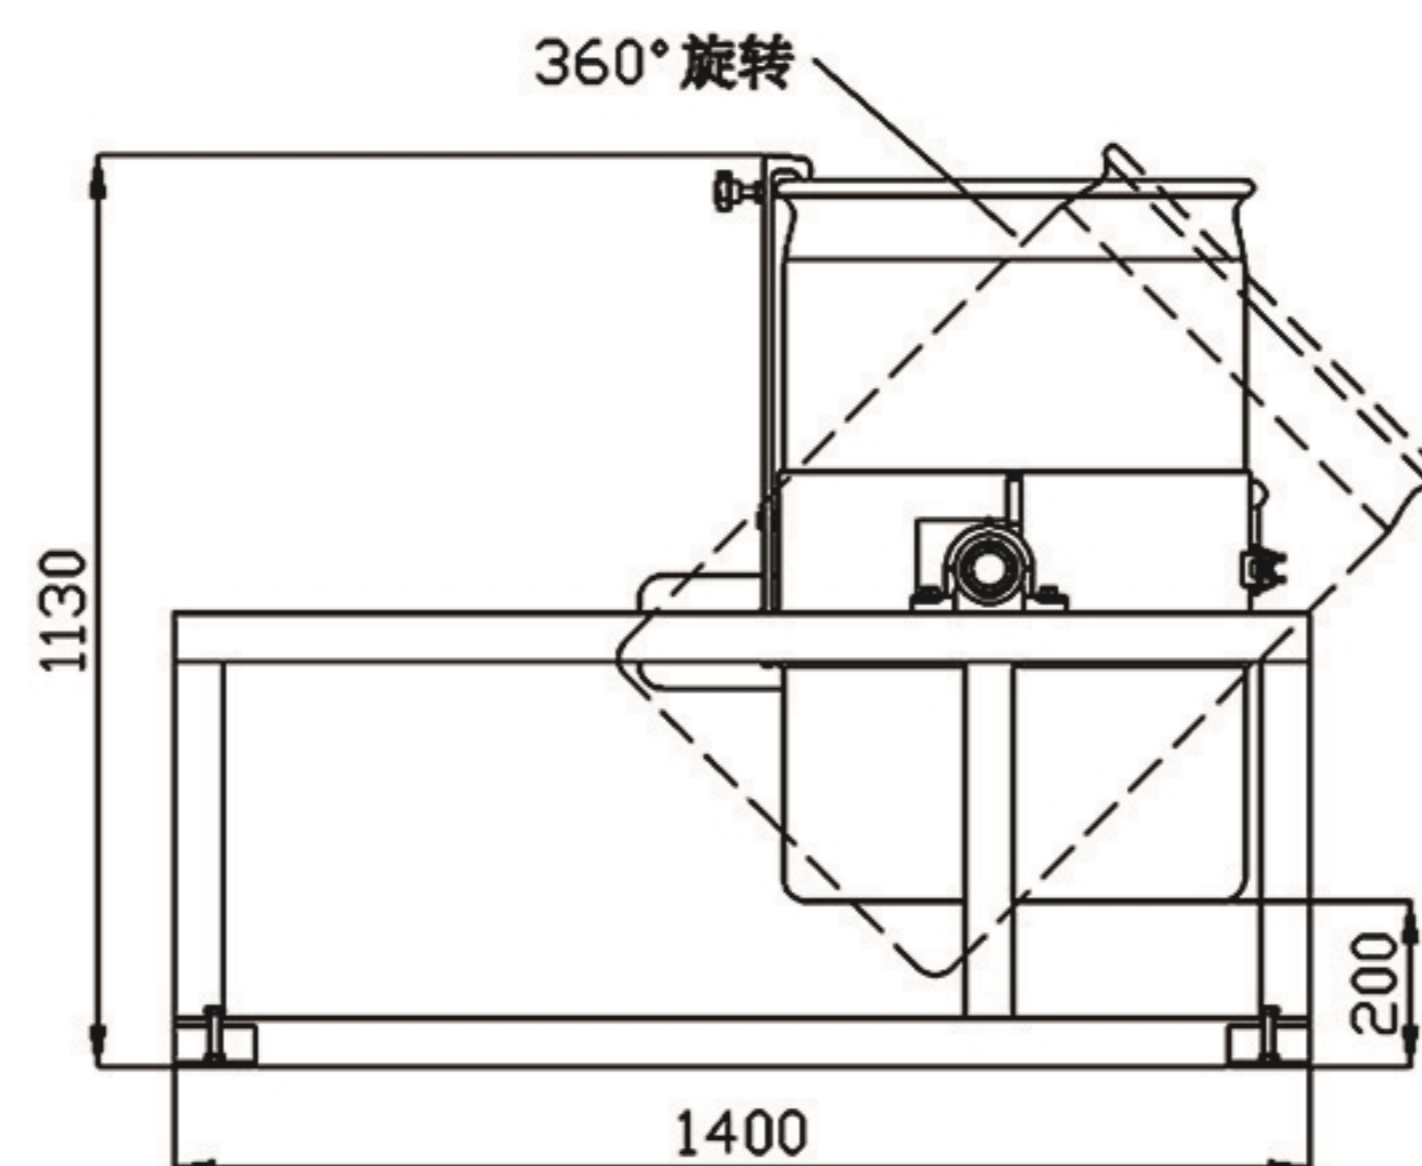

油桶旋转器

可短时间内完成均匀混料及搅拌封闭油桶内物料的功能，操作简单方便

型号		TY400A	TY400B
额定载荷	kg	400	400
净重	kg	100	135
每分钟转速	r/m	6	6
电机功率	Kw	0.75	0.75
电压	V 2	220V/380V	220V/380V
轮子	mm	/	Ø80*70 Ø180*50

TY400A (固定式)

TY400B (移动式)