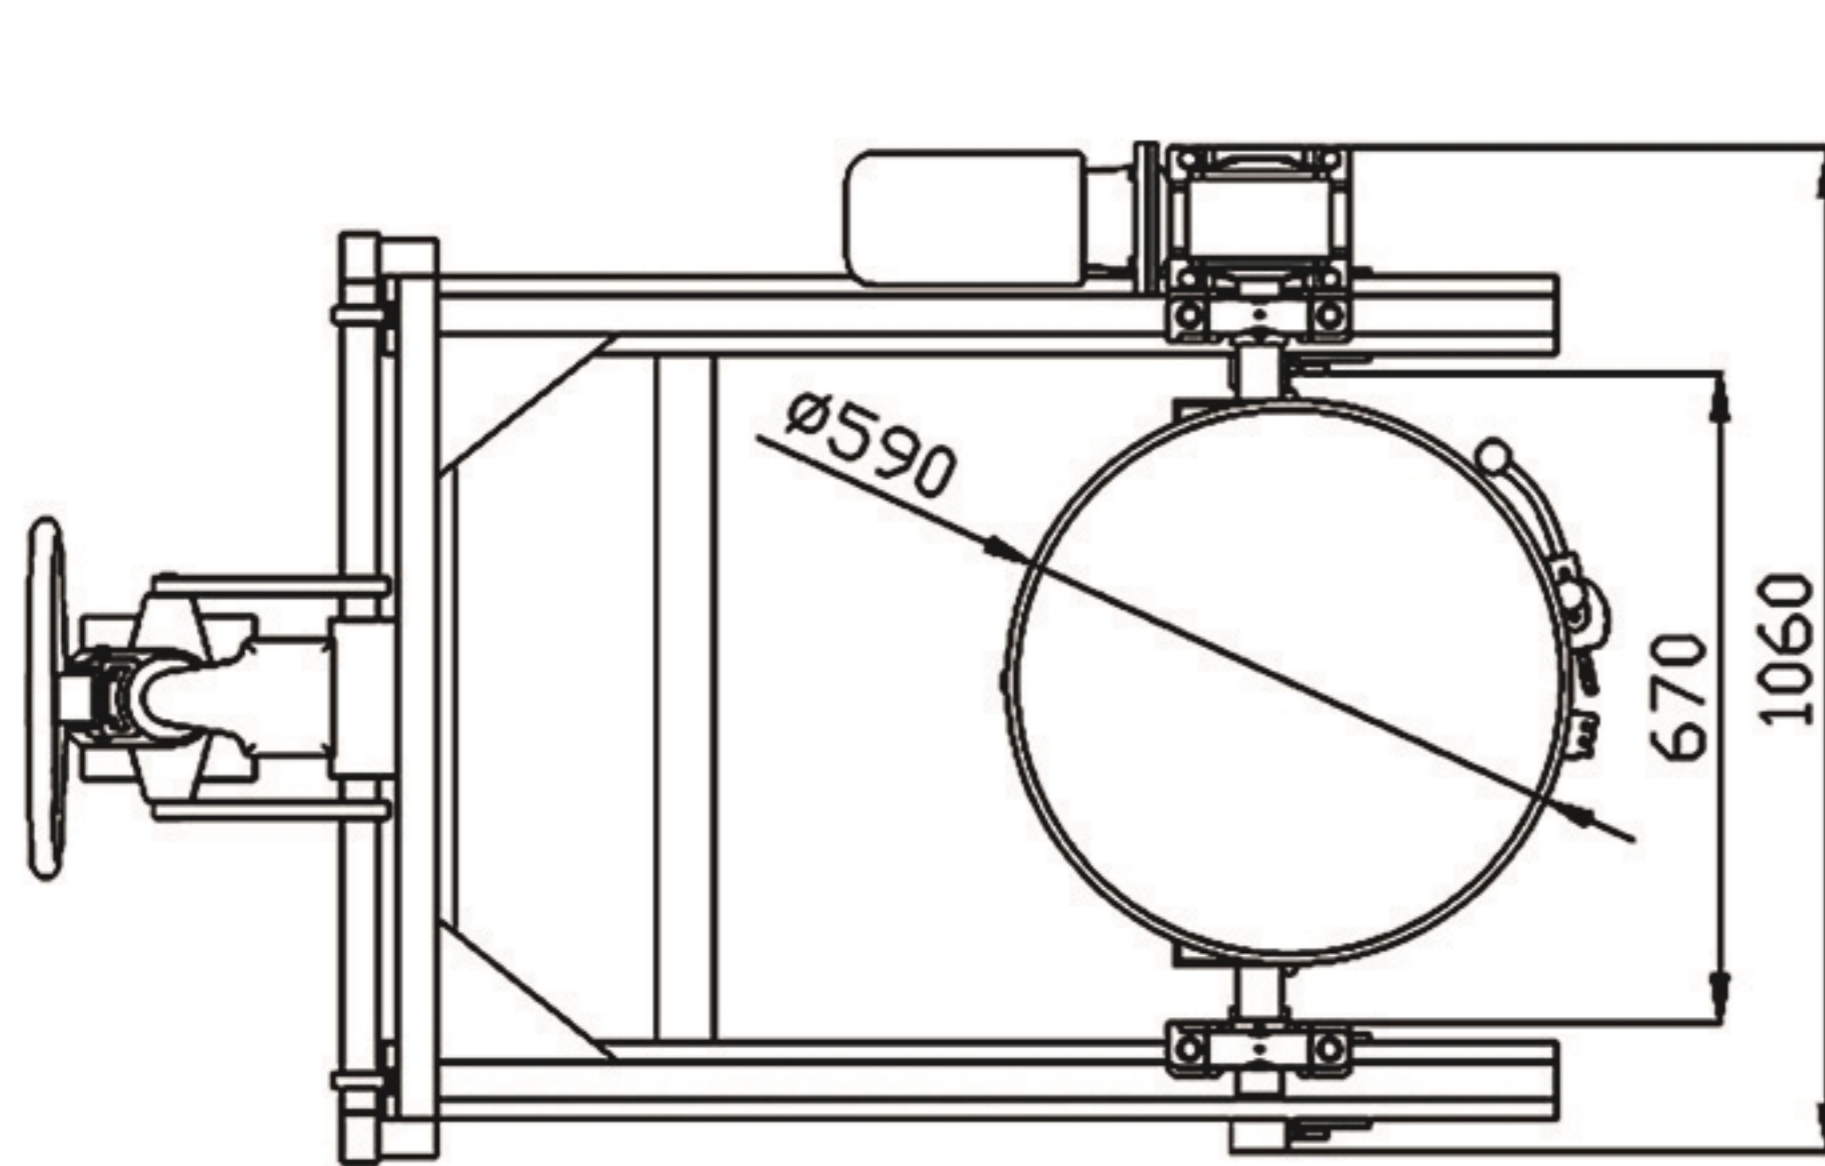

油桶旋转器

可短时间内完成均匀混料及搅拌封闭油桶内物料的功能，操作简单方便

型号		TY400A	TY400B
额定载荷	kg	400	400
净重	kg	100	135
每分钟转速	r/m	6	6
电机功率	Kw	0.75	0.75
电压	V 2	220V/380V	220V/380V
轮子	mm	/	Ø80*70 Ø180*50

TY400A (固定式)

TY400B (移动式)